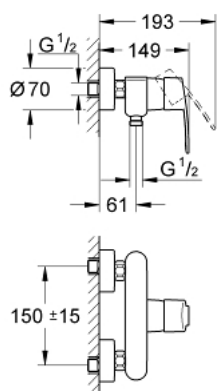

33 590 002 EUROSTYLE COSMOPOLITAN MITIGEUR MONOCOMMANDE 1/2" DOUCHE

DESCRIPTION DU PRODUIT

- Couleur: chromé
- montage mural
- GROHE SilkMove cartouche en céramique 46 mm
- GROHE LongLife finition durable
- limiteur de débit ajustable
- départ de douche 1/2" par dessous
- clapet anti-retour intégré
- raccords muraux S
- protégé contre le retour d'eau

33 590 002 EUROSTYLE COSMOPOLITAN MITIGEUR MONOCOMMANDE 1/2" DOUCHE

PIÈCES DE RECHANGE, mars 2010 – now

- 1: Levier (Numéro de commande 46752000)
- 2: Capuchon (Numéro de commande 46427000)
- 3: Cartouche (Numéro de commande 46048000)
- 4: Ecrou chromé avec partie fileté (Numéro de commande 45044000)
- 5: Raccord S mural (Numéro de commande 12662000)
- 6: Clapet anti-retour (Numéro de commande 08565000)
- 7: Limiteur de température (Numéro de commande 46308000)*
- 8: Rallonge 3/4" 20 mm (Numéro de commande 0713000M)*
- 9: Tablette-Porte savon (Numéro de commande 18383002)*
- 10: clé spéciale (Numéro de commande 19377000)*