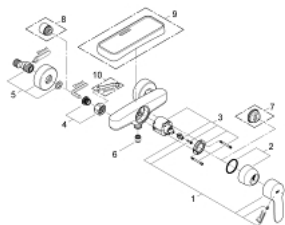

33 590 002 EUROSTYLE COSMOPOLITAN MITIGEUR MONOCOMMANDE 1/2" DOUCHE

DESCRIPTION DU PRODUIT

- Couleur: chromé
- montage mural
- GROHE SilkMove cartouche en céramique 46 mm
- GROHE LongLife finition durable
- limiteur de débit ajustable
- départ de douche 1/2" par dessous
- clapet anti-retour intégré
- raccords muraux S
- protégé contre le retour d'eau

33 590 002 EUROSTYLE COSMOPOLITAN MITIGEUR MONOCOMMANDE 1/2" DOUCHE

PIÈCES DE RECHANGE, mars 2010 – now

- 1: Levier (Numéro de commande 46752000)
- 2: Capuchon (Numéro de commande 46427000)
- 3: Cartouche (Numéro de commande 46048000)
- 4: Ecrou chromé avec partie fileté (Numéro de commande 45044000)
- 5: Raccord S mural (Numéro de commande 12662000)
- 6: Clapet anti-retour (Numéro de commande 08565000)
- 7: Limiteur de température (Numéro de commande 46308000)*
- 8: Rallonge 3/4" 20 mm (Numéro de commande 0713000M)*
- 9: Tablette-Porte savon (Numéro de commande 18383002)*
- 10: clé spéciale (Numéro de commande 19377000)*