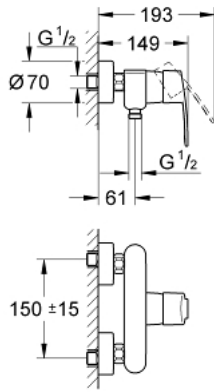

EUROSTYLE COSMOPOLITAN 33 590 002 خلاط الدش المزود بمقبض فردي مقاس 1/2 بوصة

وصف المنتج

- اللون: كروم
- مثبت على الجدار
- قلب سيراميك GROHE SilkMove 46 مم
- طلاء كروم GROHE LongLife
- محدد معدل تدفق قابل للتعديل
- المنفذ السفلي للدش 1/2 بوصة
- صمام مدمج مانع للإرجاع
- القارنات S
- محمي من التدفق العكسي
- تصنيف الضوضاء ا وفق المعيار DIN 4109

EUROSTYLE COSMOPOLITAN 33 590 002 خلاط الدش المزود بمقبض فردي مقاس 1/2 بوصة

الآن - 2010 سرام, قطع الغيار:

- 1: مقبض (46752000 رقم الطلب:-)
- 2: غطاء (46427000 رقم الطلب:-)
- 3: خرطوشة (46048000 رقم الطلب:-)
- 4: وصلة مسمار 1/2 بوصة (45044000 رقم الطلب:-)
- 5: الوحدة (12662000 رقم الطلب:-) S
- 6: صمام مانع للإرجاع (08565000 رقم الطلب:-)
- 7: محدد درجة الحرارة\* (46308000 رقم الطلب:-)
- 8: تطويلة 3/4 بوصة، 20 ملم\* (0713000M رقم الطلب:-)
- 9: تي راي بلاستيكي\* (18383002 رقم الطلب:-)
- 10: توسعة خاصة\* (19377000 رقم الطلب:-)