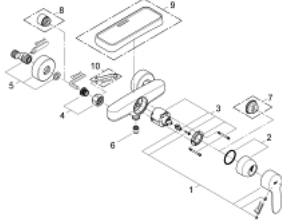

EUROSTYLE COSMOPOLITAN 33 590 002 خلاط الدش المزود بمقبض فردي مقاس 1/2 بوصة

وصف المنتج

- اللون: كروم
- مثبت على الجدار
- قلب سيراميك GROHE SilkMove 46 مم
- طلاء كروم GROHE LongLife
- محدد معدل تدفق قابل للتعديل
- المنفذ السفلي للدش 1/2 بوصة
- صمام مدمج مانع للإرجاع
- القارنات S
- محمي من التدفق العكسي
- تصنيف الضوضاء ا وفق المعيار DIN 4109

EUROSTYLE COSMOPOLITAN 33 590 002 خلاط الدش المزود بمقبض فردي مقاس 1/2 بوصة

الآن - 2010 سرام, قطع الغيار:

- 1: مقبض (46752000 رقم الطلب:-)
- 2: غطاء (46427000 رقم الطلب:-)
- 3: خرطوشة (46048000 رقم الطلب:-)
- 4: وصلة مسمار 1/2 بوصة (45044000 رقم الطلب:-)
- 5: الوحدة (12662000 رقم الطلب:-) S
- 6: صمام مانع للإرجاع (08565000 رقم الطلب:-)
- 7: محدد درجة الحرارة\* (46308000 رقم الطلب:-)
- 8: تطويلة 3/4 بوصة، 20 ملم\* (0713000M رقم الطلب:-)
- 9: تي راي بلاستيكي\* (18383002 رقم الطلب:-)
- 10: توسعة خاصة\* (19377000 رقم الطلب:-)