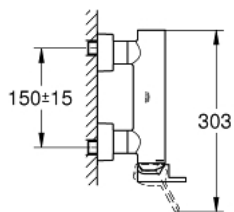

33 577 DC3 GROHE PLUS MITIGEUR MONOCOMMANDE 1/2" DOUCHE

DESCRIPTION DU PRODUIT

- Couleur: supersteel
- montage mural
- GROHE SilkMove cartouche en céramique 35 mm
- avec limiteur de température
- finition GROHE LongLife
- 1 sortie eau mitigée douche 1/2"
- clapet anti-retour intégré
- raccords S à rosace
- protégé contre le retour d'eau

33 577 DC3 GROHE PLUS MITIGEUR MONOCOMMANDE 1/2" DOUCHE

PIÈCES DE RECHANGE, janvier 2019 – now

- 1: Levier (Numéro de commande 48450DC0)
- 2: Cartouche (Numéro de commande 46374000)
- 3: Clapet anti-retour (Numéro de commande 08565000)
- 4: Ecrou chromé avec partie fileté (Numéro de commande 45044DC0)
- 5: Raccord S mural (Numéro de commande 48453DC0)
- 6: Rallonge 30 mm (Numéro de commande 46238000)*
- 7: Clef (Numéro de commande 19332000)*
- 8: clé spéciale (Numéro de commande 19377000)*