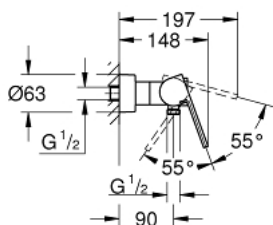

33 577 DC3 GROHE PLUS MITIGEUR MONOCOMMANDE 1/2" DOUCHE

DESCRIPTION DU PRODUIT

- Couleur: supersteel
- montage mural
- GROHE SilkMove cartouche en céramique 35 mm
- avec limiteur de température
- finition GROHE LongLife
- 1 sortie eau mitigée douche 1/2"
- clapet anti-retour intégré
- raccords S à rosace
- protégé contre le retour d'eau

33 577 DC3 GROHE PLUS MITIGEUR MONOCOMMANDE 1/2" DOUCHE

PIÈCES DE RECHANGE, janvier 2019 – now

- 1: Levier (Numéro de commande 48450DC0)
- 2: Cartouche (Numéro de commande 46374000)
- 3: Clapet anti-retour (Numéro de commande 08565000)
- 4: Ecrou chromé avec partie fileté (Numéro de commande 45044DC0)
- 5: Raccord S mural (Numéro de commande 48453DC0)
- 6: Rallonge 30 mm (Numéro de commande 46238000)*
- 7: Clef (Numéro de commande 19332000)*
- 8: clé spéciale (Numéro de commande 19377000)*