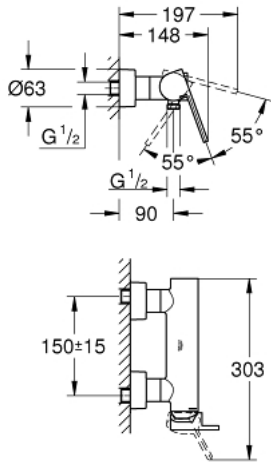

GROHE PLUS 33 577 DC3 خلاط الدش المزود بمقبض فردي مقاس 1/2 بوصة

وصف المنتج

- اللون: supersteel
- مثبت على الجدار
- قلب سيراميك GROHE SilkMove 35 مم
- مع محدد درجة حرارة
- طلاء GROHE LongLife
- مخرج دش 1/2 بوصة
- صمام مدمج مانع للإرجاع
- قارنات S مغطاة
- محمي من التدفق العكسي

GROHE PLUS 33 577 DC3 خلاط الدش المزود بمقبض فردي مقاس 1/2 بوصة

الآن - 2019 ريان، قطع الغيار

1: مقبض (48450DC0 رقم الطلب)

2: خرطوشة (46374000 رقم الطلب)

3: صمام مانع للإرجاع (08565000 رقم الطلب)

4: وصلة مسمار 1/2 بوصة (45044DC0 رقم الطلب)

5: الوحدة (48453DC0 رقم الطلب) S

6: طقم تطويلة 30 ملم* (46238000 رقم الطلب)

7: موسع مقبض* (19332000 رقم الطلب)

8: توسعة خاصة* (19377000 رقم الطلب)

* إكسسوارات اختيارية