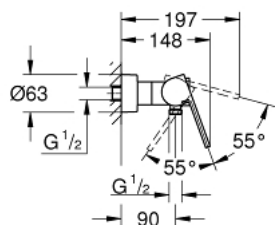

33 577 AL3 GROHE PLUS MITIGEUR MONOCOMMANDE 1/2" DOUCHE

DESCRIPTION DU PRODUIT

- Couleur: hard graphite brossé
- montage mural
- GROHE SilkMove cartouche en céramique 35 mm
- avec limiteur de température
- finition GROHE LongLife
- 1 sortie eau mitigée douche 1/2"
- clapet anti-retour intégré
- raccords S à rosace
- protégé contre le retour d'eau

33 577 AL3 GROHE PLUS MITIGEUR MONOCOMMANDE 1/2" DOUCHE

PIÈCES DE RECHANGE, mars 2019 – now

- 1: Levier (Numéro de commande 48450AL0)
- 2: Cartouche (Numéro de commande 46374000)
- 3: Clapet anti-retour (Numéro de commande 08565000)
- 4: Ecrou chromé avec partie filetée (Numéro de commande 45044AL0)
- 5: Raccord S mural (Numéro de commande 48453AL0)
- 6: Rallonge 30 mm (Numéro de commande 46238000)*
- 7: Clef (Numéro de commande 19332000)*
- 8: clé spéciale (Numéro de commande 19377000)*