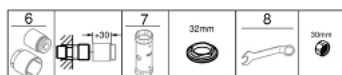

33 577 AL3 GROHE PLUS MITIGEUR MONOCOMMANDE 1/2" DOUCHE

DESCRIPTION DU PRODUIT

- Couleur: hard graphite brossé
- montage mural
- GROHE SilkMove cartouche en céramique 35 mm
- avec limiteur de température
- finition GROHE LongLife
- 1 sortie eau mitigée douche 1/2"
- clapet anti-retour intégré
- raccords S à rosace
- protégé contre le retour d'eau

33 577 AL3 GROHE PLUS MITIGEUR MONOCOMMANDE 1/2" DOUCHE

PIÈCES DE RECHANGE, mars 2019 – now

- 1: Levier (Numéro de commande 48450AL0)
- 2: Cartouche (Numéro de commande 46374000)
- 3: Clapet anti-retour (Numéro de commande 08565000)
- 4: Ecrou chromé avec partie filetée (Numéro de commande 45044AL0)
- 5: Raccord S mural (Numéro de commande 48453AL0)
- 6: Rallonge 30 mm (Numéro de commande 46238000)*
- 7: Clef (Numéro de commande 19332000)*
- 8: clé spéciale (Numéro de commande 19377000)*