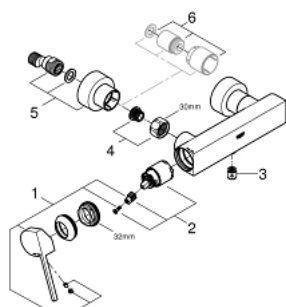

33 577 AL3 GROHE PLUS MITIGEUR MONOCOMMANDE 1/2" DOUCHE

DESCRIPTION DU PRODUIT

- Couleur: hard graphite brossé
- montage mural
- GROHE SilkMove cartouche en céramique 35 mm
- avec limiteur de température
- finition GROHE LongLife
- 1 sortie eau mitigée douche 1/2"
- clapet anti-retour intégré
- raccords S à rosace
- protégé contre le retour d'eau

33 577 AL3 GROHE PLUS MITIGEUR MONOCOMMANDE 1/2" DOUCHE

PIÈCES DE RECHANGE, mars 2019 – now

- 1: Levier (Numéro de commande 48450AL0)
- 2: Cartouche (Numéro de commande 46374000)
- 3: Clapet anti-retour (Numéro de commande 08565000)
- 4: Ecrou chromé avec partie filetée (Numéro de commande 45044AL0)
- 5: Raccord S mural (Numéro de commande 48453AL0)
- 6: Rallonge 30 mm (Numéro de commande 46238000)*
- 7: Clef (Numéro de commande 19332000)*
- 8: clé spéciale (Numéro de commande 19377000)*