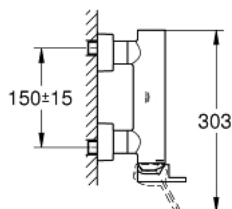

33 577 AL3 GROHE PLUS MITIGEUR MONOCOMMANDE 1/2" DOUCHE

DESCRIPTION DU PRODUIT

- Couleur: hard graphite brossé
- montage mural
- GROHE SilkMove cartouche en céramique 35 mm
- avec limiteur de température
- finition GROHE LongLife
- 1 sortie eau mitigée douche 1/2"
- clapet anti-retour intégré
- raccords S à rosace
- protégé contre le retour d'eau

33 577 AL3 GROHE PLUS MITIGEUR MONOCOMMANDE 1/2" DOUCHE

PIÈCES DE RECHANGE, mars 2019 – now

- 1: Levier (Numéro de commande 48450AL0)
- 2: Cartouche (Numéro de commande 46374000)
- 3: Clapet anti-retour (Numéro de commande 08565000)
- 4: Ecrou chromé avec partie filetée (Numéro de commande 45044AL0)
- 5: Raccord S mural (Numéro de commande 48453AL0)
- 6: Rallonge 30 mm (Numéro de commande 46238000)*
- 7: Clef (Numéro de commande 19332000)*
- 8: clé spéciale (Numéro de commande 19377000)*