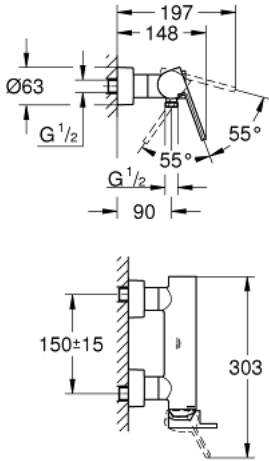

GROHE PLUS 33 577 AL3 خلاط الدش المزود بمقبض فردي مقاس 1/2 بوصة

وصف المنتج:

• اللون: brushed hard graphite

• مثبت على الجدار

• قلب سيراميك GROHE SilkMove 35 مم

• مع محدد درجة حرارة

• طلاء GROHE LongLife

• مخرج دش 1/2 بوصة

• صمام مدمج مانع للإرجاع

• قارنات S مغطاة

• محمي من التدفق العكسي

GROHE PLUS 33 577 AL3 خلاط الدش المزود بمقبض فردي مقاس 1/2 بوصة

الآن - 2019 س رام, قطع الغيار:

1: مقبض (48450AL0 رقم الطلب):

2: خرطوشة (46374000 رقم الطلب):

3: صمام مانع للإرجاع (08565000 رقم الطلب):

4: وصلة مسمار 1/2 بوصة (45044AL0 رقم الطلب):

5: الوحدة (48453AL0 رقم الطلب): S

6: طقم تطويلة 30 ملم* (46238000 رقم الطلب):

7: موسع مقبس* (19332000 رقم الطلب):

8: توسعة خاصة* (19377000 رقم الطلب):