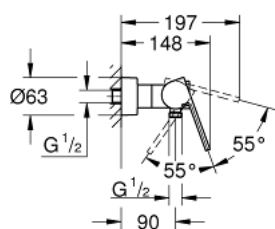

## 33 577 003 GROHE PLUS MITIGEUR MONOCOMMANDE 1/2" DOUCHE

### DESCRIPTION DU PRODUIT

- Couleur: chromé
- montage mural
- GROHE SilkMove cartouche en céramique 35 mm
- avec limiteur de température
- GROHE LongLife finition durable
- 1 sortie eau mitigée douche 1/2"
- clapet anti-retour intégré
- raccords S à rosace
- protégé contre le retour d'eau

### PIÈCES DE RECHANGE, août 2018 – now

- 1: Levier (Numéro de commande 48450000)
- 2: Cartouche (Numéro de commande 46374000)
- 3: Clapet anti-retour (Numéro de commande 08565000)
- 4: Ecrou chromé avec partie fileté (Numéro de commande 45044000)
- 5: Raccord S mural (Numéro de commande 48453000)
- 6: Rallonge 30 mm (Numéro de commande 46238000)\*
- 7: Clef (Numéro de commande 19332000)\*
- 8: clé spéciale (Numéro de commande 19377000)\*