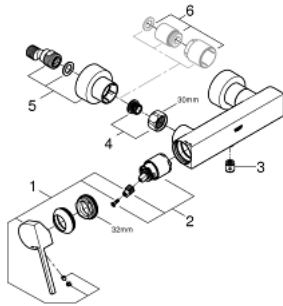

## 33 577 003 GROHE PLUS MITIGEUR MONOCOMMANDE 1/2" DOUCHE

### DESCRIPTION DU PRODUIT

- Couleur: chromé
- montage mural
- GROHE SilkMove cartouche en céramique 35 mm
- avec limiteur de température
- GROHE LongLife finition durable
- 1 sortie eau mitigée douche 1/2"
- clapet anti-retour intégré
- raccords S à rosace
- protégé contre le retour d'eau

### PIÈCES DE RECHANGE, août 2018 – now

- 1: Levier (Numéro de commande 48450000)
- 2: Cartouche (Numéro de commande 46374000)
- 3: Clapet anti-retour (Numéro de commande 08565000)
- 4: Ecrou chromé avec partie fileté (Numéro de commande 45044000)
- 5: Raccord S mural (Numéro de commande 48453000)
- 6: Rallonge 30 mm (Numéro de commande 46238000)\*
- 7: Clef (Numéro de commande 19332000)\*
- 8: clé spéciale (Numéro de commande 19377000)\*