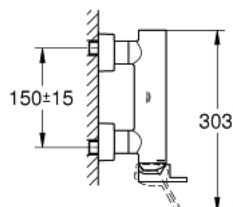

## 33 577 003 GROHE PLUS MITIGEUR MONOCOMMANDE 1/2" DOUCHE

### DESCRIPTION DU PRODUIT

- Couleur: chromé
- montage mural
- GROHE SilkMove cartouche en céramique 35 mm
- avec limiteur de température
- GROHE LongLife finition durable
- 1 sortie eau mitigée douche 1/2"
- clapet anti-retour intégré
- raccords S à rosace
- protégé contre le retour d'eau

### PIÈCES DE RECHANGE, août 2018 – now

- 1: Levier (Numéro de commande 48450000)
- 2: Cartouche (Numéro de commande 46374000)
- 3: Clapet anti-retour (Numéro de commande 08565000)
- 4: Ecrou chromé avec partie fileté (Numéro de commande 45044000)
- 5: Raccord S mural (Numéro de commande 48453000)
- 6: Rallonge 30 mm (Numéro de commande 46238000)\*
- 7: Clef (Numéro de commande 19332000)\*
- 8: clé spéciale (Numéro de commande 19377000)\*