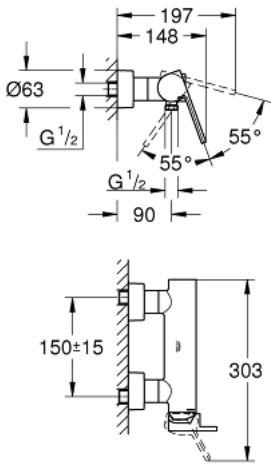

GROHE PLUS 33 577 003 خلاط الدش المزود بمقبض فردي مقاس 1/2 بوصة

- وصف المنتج:
- اللون: كروم
  - مثبت على الجدار
  - قلب سيراميك GROHE SilkMove 35 مم
  - مع محدد درجة حرارة
  - طلاء كروم GROHE LongLife
  - مخرج دش 1/2 بوصة
  - صمام مدمج مانع للإرجاع
  - قارنات S مغطاة
  - محمي من التدفق العكسي

## GROHE PLUS 33 577 003 خلاط الدش المزود بمقبض فردي مقاس 1/2 بوصة

الآن - 2018 س طسغأ, قطع الغيار:

1: مقبض (48450000 رقم الطلب):

2: خرطوشة (46374000 رقم الطلب):

3: صمام مانع للإرجاع (08565000 رقم الطلب):

4: وصلة مسمار 1/2 بوصة (45044000 رقم الطلب):

5: الوحدة (48453000 رقم الطلب): S

6: طقم تطويلة 30 ملم\* (46238000 رقم الطلب):

7: موسع مقبس\* (19332000 رقم الطلب):

8: توسعة خاصة\* (19377000 رقم الطلب):

\* إكسسوارات\* اختيارية\*