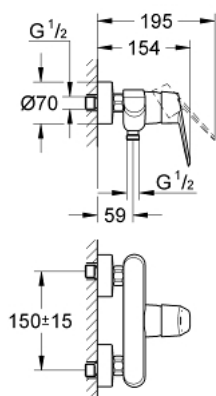

## 33 569 002 EURODISC COSMOPOLITAN MITIGEUR MONOCOMMANDE 1/2" DOUCHE

### DESCRIPTION DU PRODUIT

- Couleur: chromé
- montage mural
- GROHE SilkMove cartouche en céramique 46 mm
- GROHE LongLife finition durable
- limiteur de débit ajustable
- départ de douche 1/2" par dessous
- clapet anti-retour intégré
- raccords muraux S
- protégé contre le retour d'eau

### PIÈCES DE RECHANGE, mars 2010 – now

- 1: Levier (Numéro de commande 46743000)
  - 2: Capuchon (Numéro de commande 46427000)
  - 3: Cartouche (Numéro de commande 46048000)
  - 4: Ecrou chromé avec partie fileté (Numéro de commande 45044000)
  - 5: Raccord S mural (Numéro de commande 12662000)
  - 6: Clapet anti-retour (Numéro de commande 08565000)
  - 7: Limiteur de température (Numéro de commande 46308000)\*
  - 8: Rallonge 3/4" 20 mm (Numéro de commande 0713000M)\*
  - 9: clé spéciale (Numéro de commande 19377000)\*
- \* Accessoires en option