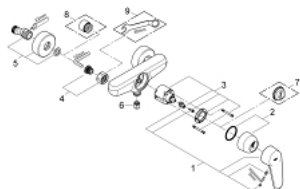

### DESCRIPTION DU PRODUIT

- Couleur: chromé
- montage mural
- GROHE SilkMove cartouche en céramique 46 mm
- GROHE LongLife finition durable
- limiteur de débit ajustable
- départ de douche 1/2" par dessous
- clapet anti-retour intégré
- raccords muraux S
- protégé contre le retour d'eau

### PIÈCES DE RECHANGE, mars 2010 – now

- 1: Levier (Numéro de commande 46743000)
  - 2: Capuchon (Numéro de commande 46427000)
  - 3: Cartouche (Numéro de commande 46048000)
  - 4: Ecrou chromé avec partie fileté (Numéro de commande 45044000)
  - 5: Raccord S mural (Numéro de commande 12662000)
  - 6: Clapet anti-retour (Numéro de commande 08565000)
  - 7: Limiteur de température (Numéro de commande 46308000)\*
  - 8: Rallonge 3/4" 20 mm (Numéro de commande 0713000M)\*
  - 9: clé spéciale (Numéro de commande 19377000)\*
- \* Accessoires en option