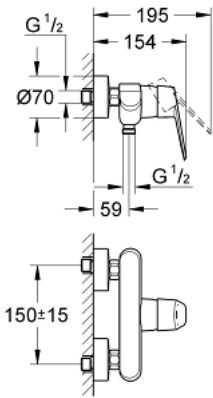

EURODISC COSMOPOLITAN 33 569 002 خلاط الدش المزود بمقبض فردي مقاس 1/2 بوصة

وصف المنتج

• اللون: كروم

• مثبت على الجدار

• قلب سيراميك GROHE SilkMove 46 مم

• طلاء كروم GROHE LongLife

• محدد معدل تدفق قابل للتعديل

• أدنى معدل للتدفق قابل للتعديل 2.5 ل/د تقريبًا

• المنفذ السفلي للدش 1/2 بوصة

• صمام مدمج مانع للإرجاع

• القارنات S

• محمي من التدفق العكسي

• محدد درجة الحرارة الاختياري بالرقم المرجعي 46 308

• تصنيف الضوضاء ا وفق المعيار DIN 4109

EURODISC COSMOPOLITAN 33 569 002 خلاط الدش المزود بمقبض فردي مقاس 1/2 بوصة

الآن - 2010 سرام, قطع الغيار:

- 1: مقبض (رقم الطلب: 46743000)
- 2: غطاء (رقم الطلب: 46427000)
- 3: خرطوشة (رقم الطلب: 46048000)
- 4: وصلة مسمار 1/2 بوصة (رقم الطلب: 45044000)
- 5: الوحده (رقم الطلب: 12662000) S
- 6: صمام مانع للإرجاع (رقم الطلب: 08565000)
- 7: محدد درجة الحرارة\* (رقم الطلب: 46308000)
- 8: تطويلة 3/4 بوصة، 20 ملم\* (رقم الطلب: 0713000M)
- 9: توسعة خاصة\* (رقم الطلب: 19377000)