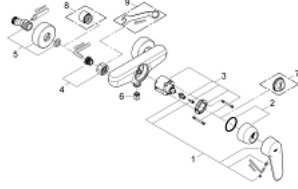

• أدنى معدل للتدفق قابل للتعديل 2.5 ل/د تقريبًا

• المنفذ السفلي للدش 1/2 بوصة

• صمام مدمج مانع للإرجاع

• القارنات S

• محمي من التدفق العكسي

• محدد درجة الحرارة الاختياري بالرقم المرجعي 46 308

• تصنيف الضوضاء ا وفق المعيار DIN 4109

EURODISC COSMOPOLITAN 33 569 002 خلاط الدش المزود بمقبض فردي مقاس 1/2 بوصة

الآن - 2010 سرام, قطع الغيار:

- 1: مقبض (رقم الطلب: 46743000)
- 2: غطاء (رقم الطلب: 46427000)
- 3: خرطوشة (رقم الطلب: 46048000)
- 4: وصلة مسمار 1/2 بوصة (رقم الطلب: 45044000)
- 5: الوحده (رقم الطلب: 12662000) S
- 6: صمام مانع للإرجاع (رقم الطلب: 08565000)
- 7: محدد درجة الحرارة\* (رقم الطلب: 46308000)
- 8: تطويلة 3/4 بوصة، 20 ملم\* (رقم الطلب: 0713000M)
- 9: توسعة خاصة\* (رقم الطلب: 19377000)