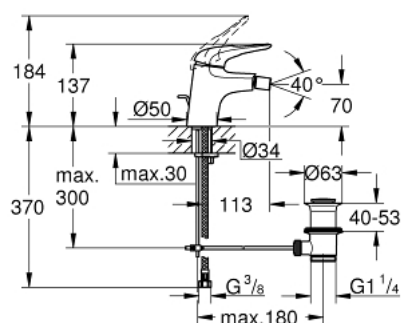

33 565 LS3 EUROSTYLE MITIGEUR MONOCOMMANDE 1/2" BIDET TAILLE S

DESCRIPTION DU PRODUIT

- Couleur: moon white/chromé
- poignées étrier en métal
- GROHE SilkMove cartouche en céramique 35 mm
- limiteur de débit ajustable
- avec limiteur de température
- finition GROHE LongLife
- GROHE EcoJoy économie d'eau
- débit maximum à 3 bars : 5 l/min
- GROHE FastFixation installation rapide
- avec rotule
- tirette et garniture de vidage 1 1/4"
- flexibles de raccordement souples

33 565 LS3 EUROSTYLE MITIGEUR MONOCOMMANDE 1/2" BIDET TAILLE S

PIÈCES DE RECHANGE, janvier 2015 – now

- 1: Levier (Numéro de commande 46938LS0)
- 2: Capuchon (Numéro de commande 46492000)
- 3: bague fileté (Numéro de commande 46460000)
- 4: Cartouche (Numéro de commande 46374000)
- 5: Coulisse fileté (Numéro de commande 46739000)
- 6: Mousseur (Numéro de commande 13998000)
- 7: Fixation M26x1,5 (Numéro de commande 46671000)
- 8: Garniture de vidage 1 1/4" (Numéro de commande 28910000)
- 8.1: Clapet de vidage (Numéro de commande 07182000)
- 8.2: Tige et rotule de vidage (Numéro de commande 07052000)
- 9: Tige et rotule de vidage (Numéro de commande 07341000)*
- 10: Clef (Numéro de commande 19332000)*
- 11: Clef platte SW 46 mm à 6 pans (Numéro de commande 19017000)*