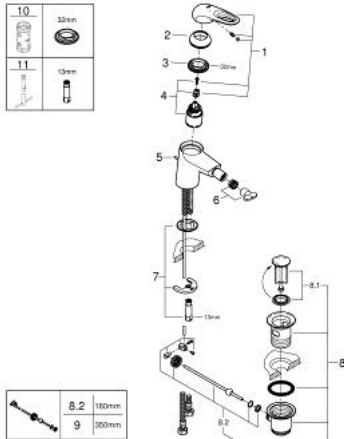

33 565 LS3 EUROSTYLE MITIGEUR MONOCOMMANDE 1/2" BIDET TAILLE S

DESCRIPTION DU PRODUIT

- Couleur: moon white/chromé
- poignées étrier en métal
- GROHE SilkMove cartouche en céramique 35 mm
- limiteur de débit ajustable
- avec limiteur de température
- finition GROHE LongLife
- GROHE EcoJoy économie d'eau
- débit maximum à 3 bars : 5 l/min
- GROHE FastFixation installation rapide
- avec rotule
- tirette et garniture de vidage 1 1/4"
- flexibles de raccordement souples

33 565 LS3 EUROSTYLE MITIGEUR MONOCOMMANDE 1/2" BIDET TAILLE S

PIÈCES DE RECHANGE, janvier 2015 – now

- 1: Levier (Numéro de commande 46938LS0)
- 2: Capuchon (Numéro de commande 46492000)
- 3: bague fileté (Numéro de commande 46460000)
- 4: Cartouche (Numéro de commande 46374000)
- 5: Coulisse fileté (Numéro de commande 46739000)
- 6: Mousseur (Numéro de commande 13998000)
- 7: Fixation M26x1,5 (Numéro de commande 46671000)
- 8: Garniture de vidage 1 1/4" (Numéro de commande 28910000)
- 8.1: Clapet de vidage (Numéro de commande 07182000)
- 8.2: Tige et rotule de vidage (Numéro de commande 07052000)
- 9: Tige et rotule de vidage (Numéro de commande 07341000)*
- 10: Clef (Numéro de commande 19332000)*
- 11: Clef platte SW 46 mm à 6 pans (Numéro de commande 19017000)*