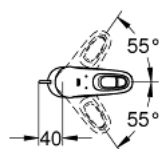

33 565 LS3 EUROSTYLE MITIGEUR MONOCOMMANDE 1/2" BIDET TAILLE S

DESCRIPTION DU PRODUIT

- Couleur: moon white/chromé
- poignées étrier en métal
- GROHE SilkMove cartouche en céramique 35 mm
- limiteur de débit ajustable
- avec limiteur de température
- finition GROHE LongLife
- GROHE EcoJoy économie d'eau
- débit maximum à 3 bars : 5 l/min
- GROHE FastFixation installation rapide
- avec rotule
- tirette et garniture de vidage 1 1/4"
- flexibles de raccordement souples

33 565 LS3 EUROSTYLE MITIGEUR MONOCOMMANDE 1/2" BIDET TAILLE S

PIÈCES DE RECHANGE, janvier 2015 – now

- 1: Levier (Numéro de commande 46938LS0)
- 2: Capuchon (Numéro de commande 46492000)
- 3: bague fileté (Numéro de commande 46460000)
- 4: Cartouche (Numéro de commande 46374000)
- 5: Coulisse fileté (Numéro de commande 46739000)
- 6: Mousseur (Numéro de commande 13998000)
- 7: Fixation M26x1,5 (Numéro de commande 46671000)
- 8: Garniture de vidage 1 1/4" (Numéro de commande 28910000)
- 8.1: Clapet de vidage (Numéro de commande 07182000)
- 8.2: Tige et rotule de vidage (Numéro de commande 07052000)
- 9: Tige et rotule de vidage (Numéro de commande 07341000)*
- 10: Clef (Numéro de commande 19332000)*
- 11: Clef platte SW 46 mm à 6 pans (Numéro de commande 19017000)*