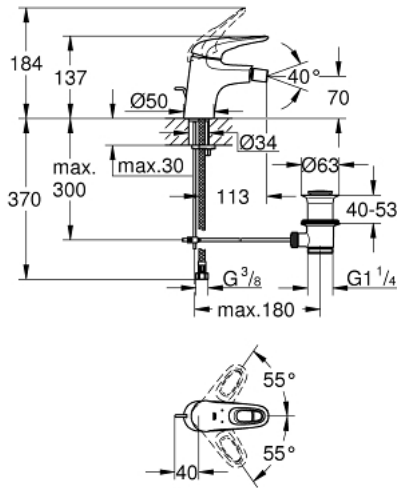

## EUROSTYLE 33 565 LS3 خلاط بيديه بمقبض فردي بقياس 1/2 بوصة مقاس صغير

وصف المنتج:

• اللون: moon white/chrome

• مقبض معدني مستدير

• قلب سيراميك GROHE SilkMove 35 مم

• محدد معدل تدفق قابل للتعديل

• مع محدد درجة حرارة

• طلاء GROHE LongLife

• تقنية GROHE EcoJoy لمياه أقل وتدفق ممتاز

• maximum flow rate (at 3 bar): 5 l/min

• GROHE FastFixation rapid installation system

• بمفصل كروي

• مجموعة تصريف المياه بقياس 1 1/4 بوصة

• خراطيم توصيل مرنة

## EUROSTYLE 33 565 LS3 خلاط بيديه بمقبض فردي بقياس 1/2 بوصة مقاس صغير

الآن - 2015 ريانى, قطع الغيار

- 1: مقبض (46938LS0 رقم الطلب).
- 2: غطاء (46492000 رقم الطلب).
- 3: وحدة مسمار (46460000 رقم الطلب).
- 4: خرطوشة (46374000 رقم الطلب).
- 5: شداد (46739000 رقم الطلب).
- 6: فلتر مياه (13998000 رقم الطلب).
- 7: طقم تركيب ساق (46671000 رقم الطلب).
- 8: مجموعة تصريف بقياس 1 1/4 بوصة (28910000 رقم الطلب).
- 8.1: فيشه (07182000 رقم الطلب).
- 8.2: عامود غير متمركز (07052000 رقم الطلب).
- 9: عامود غير متمركز\* (07341000 رقم الطلب).
- 10: موسع مقبض\* (19332000 رقم الطلب).
- 11: مفتاح تحميل\* (19017000 رقم الطلب).