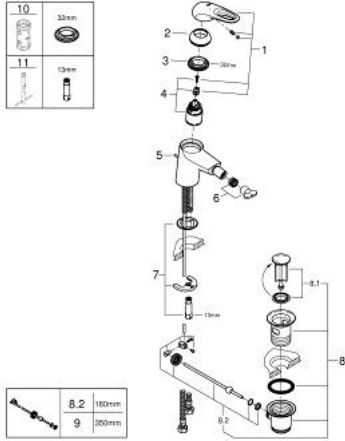

• طلاء GROHE LongLife

• تقنية GROHE EcoJoy لمياه أقل وتدفق ممتاز

• maximum flow rate (at 3 bar): 5 l/min

• GROHE FastFixation rapid installation system

• بمفصل كروي

• مجموعة تصريف المياه بقياس 1 1/4 بوصة

• خراطيم توصيل مرنة

## EUROSTYLE 33 565 LS3 خلاط بيديه بمقبض فردي بقياس 1/2 بوصة مقاس صغير

الآن - 2015 ريانى, قطع الغيار

- 1: مقبض (46938LS0 رقم الطلب).
- 2: غطاء (46492000 رقم الطلب).
- 3: وحدة مسمار (46460000 رقم الطلب).
- 4: خرطوشة (46374000 رقم الطلب).
- 5: شداد (46739000 رقم الطلب).
- 6: فلتر مياه (13998000 رقم الطلب).
- 7: طقم تركيب ساق (46671000 رقم الطلب).
- 8: مجموعة تصريف بقياس 1 1/4 بوصة (28910000 رقم الطلب).
- 8.1: فيشه (07182000 رقم الطلب).
- 8.2: عامود غير متمركز (07052000 رقم الطلب).
- 9: عامود غير متمركز\* (07341000 رقم الطلب).
- 10: موسع مقبض\* (19332000 رقم الطلب).
- 11: مفتاح تحميل\* (19017000 رقم الطلب).