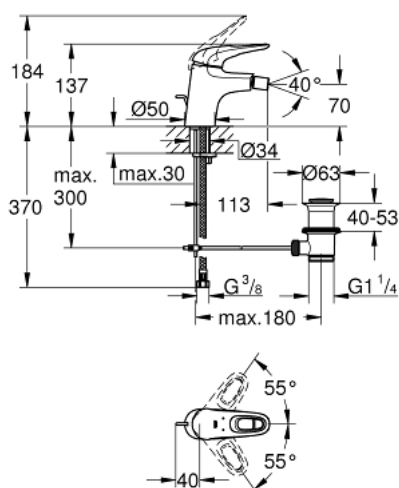

33 565 003 **EUROSTYLE MITIGEUR MONOCOMMANDE 1/2" BIDET**  
**TAILLE S**

**DESCRIPTION DU PRODUIT**

- Couleur: chromé
- poignées étrier en métal
- GROHE SilkMove cartouche en céramique 35 mm
- limiteur de débit ajustable
- avec limiteur de température
- GROHE LongLife finition durable
- GROHE EcoJoy économie d'eau
- débit maximum à 3 bars : 5 l/min
- GROHE FastFixation installation rapide
- avec rotule
- tirette et garniture de vidage 1 1/4"
- flexibles de raccordement souples

## 33 565 003 EUROSTYLE MITIGEUR MONOCOMMANDE 1/2" BIDET TAILLE S

### PIÈCES DE RECHANGE, janvier 2015 – now

- 1: Levier (Numéro de commande 46938000)
- 2: Capuchon (Numéro de commande 46492000)
- 3: bague fileté (Numéro de commande 46460000)
- 4: Cartouche (Numéro de commande 46374000)
- 5: Coulisse fileté (Numéro de commande 46739000)
- 6: Mousseur (Numéro de commande 13998000)
- 7: Fixation M26x1,5 (Numéro de commande 46671000)
- 8: Garniture de vidage 1 1/4" (Numéro de commande 28910000)
- 8.1: Clapet de vidage (Numéro de commande 07182000)
- 8.2: Tige et rotule de vidage (Numéro de commande 07052000)
- 9: Tige et rotule de vidage (Numéro de commande 07341000)\*
- 10: Clef (Numéro de commande 19332000)\*
- 11: Clef platte SW 46 mm à 6 pans (Numéro de commande 19017000)\*