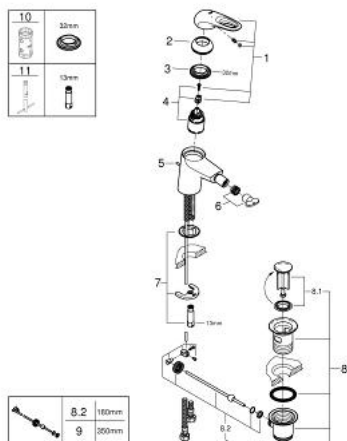

33 565 003 **EUROSTYLE MITIGEUR MONOCOMMANDE 1/2" BIDET**  
**TAILLE S**

**DESCRIPTION DU PRODUIT**

- Couleur: chromé
- poignées étrier en métal
- GROHE SilkMove cartouche en céramique 35 mm
- limiteur de débit ajustable
- avec limiteur de température
- GROHE LongLife finition durable
- GROHE EcoJoy économie d'eau
- débit maximum à 3 bars : 5 l/min
- GROHE FastFixation installation rapide
- avec rotule
- tirette et garniture de vidage 1 1/4"
- flexibles de raccordement souples

## 33 565 003 EUROSTYLE MITIGEUR MONOCOMMANDE 1/2" BIDET TAILLE S

### PIÈCES DE RECHANGE, janvier 2015 – now

- 1: Levier (Numéro de commande 46938000)
- 2: Capuchon (Numéro de commande 46492000)
- 3: bague fileté (Numéro de commande 46460000)
- 4: Cartouche (Numéro de commande 46374000)
- 5: Coulisse fileté (Numéro de commande 46739000)
- 6: Mousseur (Numéro de commande 13998000)
- 7: Fixation M26x1,5 (Numéro de commande 46671000)
- 8: Garniture de vidage 1 1/4" (Numéro de commande 28910000)
- 8.1: Clapet de vidage (Numéro de commande 07182000)
- 8.2: Tige et rotule de vidage (Numéro de commande 07052000)
- 9: Tige et rotule de vidage (Numéro de commande 07341000)\*
- 10: Clef (Numéro de commande 19332000)\*
- 11: Clef platte SW 46 mm à 6 pans (Numéro de commande 19017000)\*