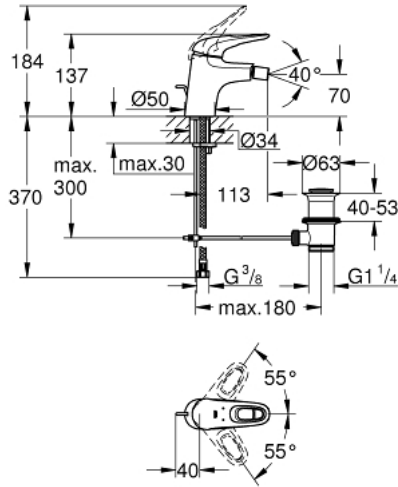

EUROSTYLE 33 565 003 خلاط بيديه بمقبض فردي بقياس 1/2 بوصة مقاس صغير

وصف المنتج:

- اللون: كروم
- مقبض معدني مستدير
- قلب سيراميك GROHE SilkMove 35 مم
- محدد معدل تدفق قابل للتعديل
- مع محدد درجة حرارة
- طلاء كروم GROHE LongLife
- تقنية GROHE EcoJoy لمياه أقل وتدفق ممتاز
- maximum flow rate (at 3 bar): 5 l/min
- GROHE FastFixation rapid installation system
- بمفصل كروي
- مجموعة تصريف المياه بقياس 1 1/4 بوصة
- خراطيم توصيل مرنة

EUROSTYLE 33 565 003 خلاط بيديه بمقبض فردي بقياس 1/2 بوصة مقاس صغير

الآن - 2015 ريانى, قطع الغيار

1: مقبض (46938000 رقم الطلب:-)

2: غطاء (46492000 رقم الطلب:-)

3: وحده مسمار (46460000 رقم الطلب:-)

4: خرطوشة (46374000 رقم الطلب:-)

5: شداد (46739000 رقم الطلب:-)

6: فلتر مياه (13998000 رقم الطلب:-)

7: طقم تركيب ساق (46671000 رقم الطلب:-)

8: مجموعة تصريف بقياس 1 1/4 بوصة (28910000 رقم الطلب:-)

8.1: فيشه (07182000 رقم الطلب:-)

8.2: عامود غير متمركز (07052000 رقم الطلب:-)