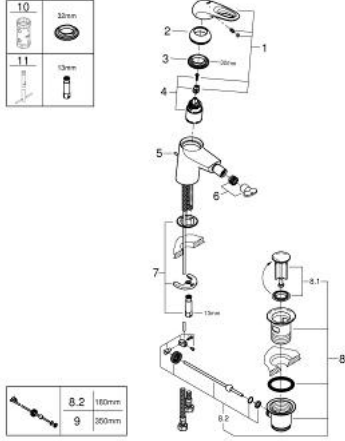

EUROSTYLE 33 565 003 خلاط بيديه بمقبض فردي بقياس 1/2 بوصة مقاس صغير

وصف المنتج:

- اللون: كروم
- مقبض معدني مستدير
- قلب سيراميك GROHE SilkMove 35 مم
- محدد معدل تدفق قابل للتعديل
- مع محدد درجة حرارة
- طلاء كروم GROHE LongLife
- تقنية GROHE EcoJoy لمياه أقل وتدفق ممتاز
- maximum flow rate (at 3 bar): 5 l/min
- GROHE FastFixation rapid installation system
- بمفصل كروي
- مجموعة تصريف المياه بقياس 1 1/4 بوصة
- خراطيم توصيل مرنة

EUROSTYLE 33 565 003 خلاط بيديه بمقبض فردي بقياس 1/2 بوصة مقاس صغير

الآن - 2015 ريانى, قطع الغيار

1: مقبض (46938000 رقم الطلب:-)

2: غطاء (46492000 رقم الطلب:-)

3: وحده مسمار (46460000 رقم الطلب:-)

4: خرطوشة (46374000 رقم الطلب:-)

5: شداد (46739000 رقم الطلب:-)

6: فلتر مياه (13998000 رقم الطلب:-)

7: طقم تركيب ساق (46671000 رقم الطلب:-)

8: مجموعة تصريف بقياس 1 1/4 بوصة (28910000 رقم الطلب:-)

8.1: فيشه (07182000 رقم الطلب:-)

8.2: عامود غير متمركز (07052000 رقم الطلب:-)