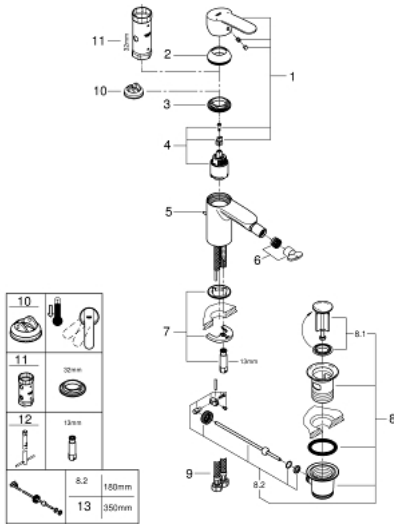

33 565 002 EUROSTYLE COSMOPOLITAN MITIGEUR MONOCOMMANDE 1/2" BIDET TAILLE S

DESCRIPTION DU PRODUIT

- Couleur: chromé
- GROHE SilkMove cartouche en céramique 35 mm
- limiteur de débit ajustable
- GROHE LongLife finition durable
- GROHE EcoJoy économie d'eau
- débit maximum à 3 bars : 5 l/min
- GROHE FastFixation
- mousseur à rotule
- tirette et garniture de vidage 1 1/4"
- flexibles de raccordement souples

33 565 002 **EUROSTYLE COSMOPOLITAN MITIGEUR MONOCOMMANDE 1/2" BIDET**
TAILLE S

PIÈCES DE RECHANGE, juillet 2018 – now

- 1: Levier (Numéro de commande 46748000)
- 2: Capuchon (Numéro de commande 46492000)
- 3: bague filetée (Numéro de commande 46460000)
- 4: Cartouche (Numéro de commande 46374000)
- 5: Coulisse filetée (Numéro de commande 46739000)
- 6: Mousseur (Numéro de commande 13998000)
- 7: Fixation M26x1,5 (Numéro de commande 46671000)
- 8: Garniture de vidage 1 1/4" (Numéro de commande 28910000)
- 8.1: Clapet de vidage (Numéro de commande 07182000)
- 8.2: Tige et rotule de vidage (Numéro de commande 07052000)
- 9: Flexible de raccordement (Numéro de commande 46255000)
- 10: Limiteur de température (Numéro de commande 46375000)*
- 11: Clef (Numéro de commande 19332000)*
- 12: Clef platte SW 46 mm à 6 pans (Numéro de commande 19017000)*
- 13: Tige et rotule de vidage (Numéro de commande 07341000)*