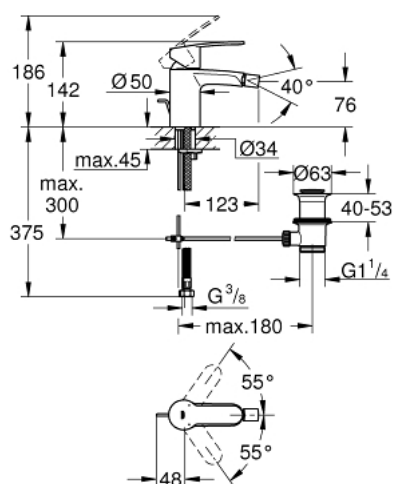

33 565 002 EUROSTYLE COSMOPOLITAN MITIGEUR MONOCOMMANDE 1/2" BIDET TAILLE S

DESCRIPTION DU PRODUIT

- Couleur: chromé
- GROHE SilkMove cartouche en céramique 35 mm
- limiteur de débit ajustable
- GROHE LongLife finition durable
- GROHE EcoJoy économie d'eau
- débit maximum à 3 bars : 5 l/min
- GROHE FastFixation
- mousseur à rotule
- tirette et garniture de vidage 1 1/4"
- flexibles de raccordement souples

33 565 002 **EUROSTYLE COSMOPOLITAN MITIGEUR MONOCOMMANDE 1/2" BIDET**
TAILLE S

PIÈCES DE RECHANGE, juillet 2018 – now

- 1: Levier (Numéro de commande 46748000)
- 2: Capuchon (Numéro de commande 46492000)
- 3: bague filetée (Numéro de commande 46460000)
- 4: Cartouche (Numéro de commande 46374000)
- 5: Coulisse filetée (Numéro de commande 46739000)
- 6: Mousseur (Numéro de commande 13998000)
- 7: Fixation M26x1,5 (Numéro de commande 46671000)
- 8: Garniture de vidage 1 1/4" (Numéro de commande 28910000)
- 8.1: Clapet de vidage (Numéro de commande 07182000)
- 8.2: Tige et rotule de vidage (Numéro de commande 07052000)
- 9: Flexible de raccordement (Numéro de commande 46255000)
- 10: Limiteur de température (Numéro de commande 46375000)*
- 11: Clef (Numéro de commande 19332000)*
- 12: Clef platte SW 46 mm à 6 pans (Numéro de commande 19017000)*
- 13: Tige et rotule de vidage (Numéro de commande 07341000)*