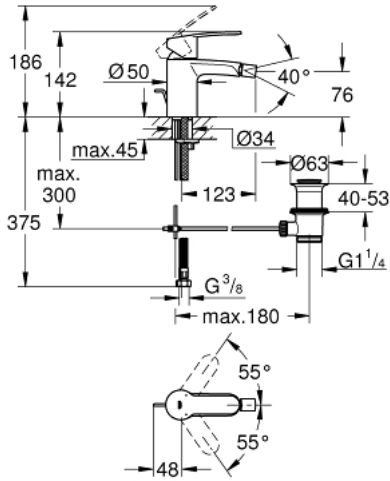

EUROSTYLE COSMOPOLITAN 33 565 002 خلاط بيديه بمقبض فردي بقياس 1/2 بوصة
مقاس صغير

وصف المنتج:

• اللون: كروم

• قلب سيراميك GROHE SilkMove 35 مم

• محدد معدل تدفق قابل للتعديل

• أدنى معدل للتدفق قابل للتعديل 2.5 ل/د تقريباً

• طلاء كروم GROHE LongLife

• تقنية GROHE EcoJoy لمياه أقل وتدفق ممتاز

• maximum flow rate (at 3 bar): 5 l/min

• نظام التركيب GROHE QuickFix بدعم أوسط

• مرغي المياه بمفصل كروي

• مجموعة تصريف المياه بقياس 1 1/4 بوصة

• خراطيم توصيل مرنة

• محدد درجة الحرارة الاختياري بالرقم المرجعي 46 375

EUROSTYLE COSMOPOLITAN 33 565 002 خلاط بيديه بمقبض فردي بقياس 1/2 بوصة مقاس صغير

الآن - 2018 وي لوي, قطع الغيار:

- 1: مقبض (46748000 رقم الطلب).
- 2: غطاء (46492000 رقم الطلب).
- 3: وحدة مسمار (46460000 رقم الطلب).
- 4: خرطوشة (46374000 رقم الطلب).
- 5: شداد (46739000 رقم الطلب).
- 6: فلتر مياه (13998000 رقم الطلب).
- 7: طقم تركيب ساق (46671000 رقم الطلب).
- 8: مجموعة تصريف بقياس 1 1/4 بوصة (28910000 رقم الطلب).
- 8.1: فيشه (07182000 رقم الطلب).
- 8.2: عامود غير متمركز (07052000 رقم الطلب).
- 9: خرطوم وصلة (46255000 رقم الطلب).
- 10: محدد درجة الحرارة* (46375000 رقم الطلب).
- 11: موسع مقبض* (19332000 رقم الطلب).
- 12: مفتاح تحميل* (19017000 رقم الطلب).
- 13: عامود غير متمركز* (07341000 رقم الطلب).