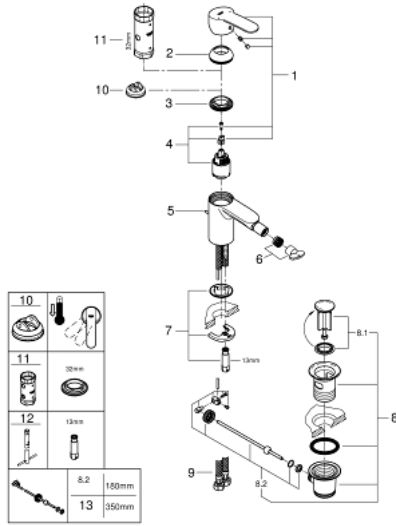

EUROSTYLE COSMOPOLITAN 33 565 002 خلاط بيديه بمقبض فردي بقياس 1/2 بوصة
مقاس صغير

وصف المنتج:

• اللون: كروم

• قلب سيراميك GROHE SilkMove 35 مم

• محدد معدل تدفق قابل للتعديل

• أدنى معدل للتدفق قابل للتعديل 2.5 ل/د تقريباً

• طلاء كروم GROHE LongLife

• تقنية GROHE EcoJoy لمياه أقل وتدفق ممتاز

• maximum flow rate (at 3 bar): 5 l/min

• نظام التركيب GROHE QuickFix بدعم أوسط

• مرغي المياه بمفصل كروي

• مجموعة تصريف المياه بقياس 1 1/4 بوصة

• خراطيم توصيل مرنة

• محدد درجة الحرارة الاختياري بالرقم المرجعي 46 375

EUROSTYLE COSMOPOLITAN 33 565 002 خلاط بيديه بمقبض فردي بقياس 1/2 بوصة مقاس صغير

الآن - 2018 وي لوي, قطع الغيار:

- 1: مقبض (46748000 رقم الطلب).
- 2: غطاء (46492000 رقم الطلب).
- 3: وحدة مسمار (46460000 رقم الطلب).
- 4: خرطوشة (46374000 رقم الطلب).
- 5: شداد (46739000 رقم الطلب).
- 6: فلتر مياه (13998000 رقم الطلب).
- 7: طقم تركيب ساق (46671000 رقم الطلب).
- 8: مجموعة تصريف بقياس 1 1/4 بوصة (28910000 رقم الطلب).
- 8.1: فيشه (07182000 رقم الطلب).
- 8.2: عامود غير متمركز (07052000 رقم الطلب).
- 9: خرطوم وصلة (46255000 رقم الطلب).
- 10: محدد درجة الحرارة* (46375000 رقم الطلب).
- 11: موسع مقبض* (19332000 رقم الطلب).
- 12: مفتاح تحميل* (19017000 رقم الطلب).
- 13: عامود غير متمركز* (07341000 رقم الطلب).