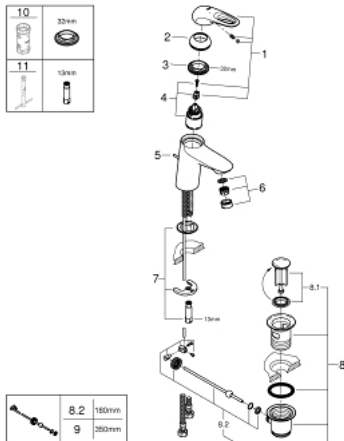

33 558 LS3 EUROSTYLE MITIGEUR MONOCOMMANDE 1/2" LAVABO TAILLE S

DESCRIPTION DU PRODUIT

- Couleur: moon white/chromé
- poignées étrier en métal
- GROHE SilkMove cartouche en céramique 35 mm
- limiteur de débit ajustable
- avec limiteur de température
- finition GROHE LongLife
- GROHE EcoJoy économie d'eau
- débit maximum à 3 bars : 5 l/min
- GROHE FastFixation installation rapide
- tirette et garniture de vidage 1 1/4"
- flexibles de raccordement souples

33 558 LS3 EUROSTYLE MITIGEUR MONOCOMMANDE 1/2" LAVABO TAILLE S

PIÈCES DE RECHANGE, février 2015 – now

- 1: Levier (Numéro de commande 46938LS0)
- 2: Capuchon (Numéro de commande 46492000)
- 3: bague fileté (Numéro de commande 46460000)
- 4: Cartouche (Numéro de commande 46374000)
- 5: Coulisse fileté (Numéro de commande 46739000)
- 6: Mousseur (Numéro de commande 48159000)
- 7: Fixation M26x1,5 (Numéro de commande 46671000)
- 8: Garniture de vidage 1 1/4" (Numéro de commande 28910000)
- 8.1: Clapet de vidage (Numéro de commande 07182000)
- 8.2: Tige et rotule de vidage (Numéro de commande 07052000)
- 9: Tige et rotule de vidage (Numéro de commande 07341000)*
- 10: Clef (Numéro de commande 19332000)*
- 11: Clef platte SW 46 mm à 6 pans (Numéro de commande 19017000)*