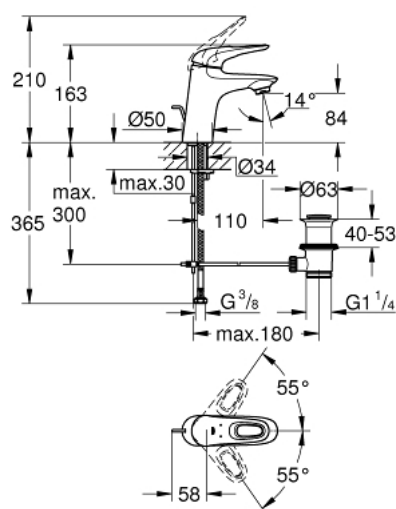

33 558 LS3 EUROSTYLE MITIGEUR MONOCOMMANDE 1/2" LAVABO TAILLE S

DESCRIPTION DU PRODUIT

- Couleur: moon white/chromé
- poignées étrier en métal
- GROHE SilkMove cartouche en céramique 35 mm
- limiteur de débit ajustable
- avec limiteur de température
- finition GROHE LongLife
- GROHE EcoJoy économie d'eau
- débit maximum à 3 bars : 5 l/min
- GROHE FastFixation installation rapide
- tirette et garniture de vidage 1 1/4"
- flexibles de raccordement souples

33 558 LS3 EUROSTYLE MITIGEUR MONOCOMMANDE 1/2" LAVABO TAILLE S

PIÈCES DE RECHANGE, février 2015 – now

- 1: Levier (Numéro de commande 46938LS0)
- 2: Capuchon (Numéro de commande 46492000)
- 3: bague fileté (Numéro de commande 46460000)
- 4: Cartouche (Numéro de commande 46374000)
- 5: Coulisse fileté (Numéro de commande 46739000)
- 6: Mousseur (Numéro de commande 48159000)
- 7: Fixation M26x1,5 (Numéro de commande 46671000)
- 8: Garniture de vidage 1 1/4" (Numéro de commande 28910000)
- 8.1: Clapet de vidage (Numéro de commande 07182000)
- 8.2: Tige et rotule de vidage (Numéro de commande 07052000)
- 9: Tige et rotule de vidage (Numéro de commande 07341000)*
- 10: Clef (Numéro de commande 19332000)*
- 11: Clef platte SW 46 mm à 6 pans (Numéro de commande 19017000)*