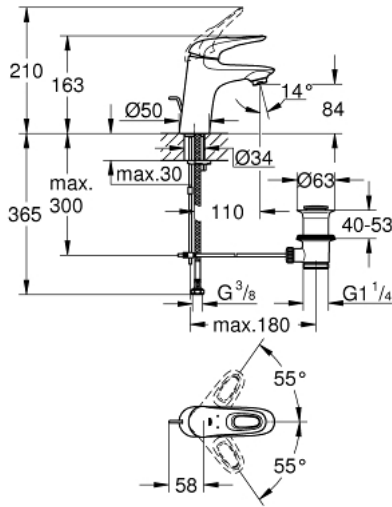

EUROSTYLE 33 558 LS3 خلاط حوض بمقبض فردي بقياس 1/2 بوصة مقاس صغير

وصف المنتج:

- اللون: moon white/chrome
- مقبض معدني مستدير
- قلب سيراميك GROHE SilkMove 35 مم
- محدد معدل تدفق قابل للتعديل
- مع محدد درجة حرارة
- طلاء GROHE LongLife
- تقنية GROHE EcoJoy لمياه أقل وتدفق ممتاز
- maximum flow rate (at 3 bar): 5 l/min
- GROHE FastFixation rapid installation system
- مجموعة تصريف المياه بقياس 1 1/4 بوصة
- خراطيم توصيل مرنة