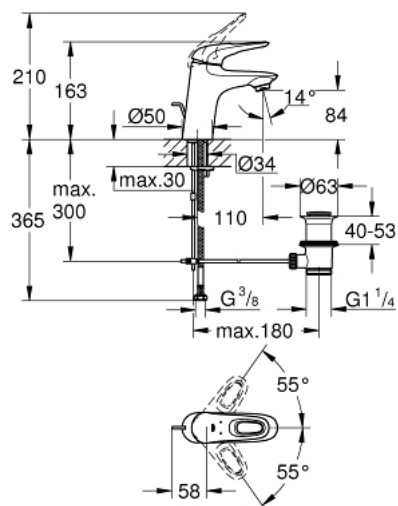

33 558 003 EUROSTYLE MITIGEUR MONOCOMMANDE 1/2" LAVABO TAILLE S

DESCRIPTION DU PRODUIT

- Couleur: chromé
- poignées étrier en métal
- GROHE SilkMove cartouche en céramique 35 mm
- limiteur de débit ajustable
- avec limiteur de température
- GROHE LongLife finition durable
- GROHE EcoJoy économie d'eau
- débit maximum à 3 bars : 5 l/min
- GROHE FastFixation installation rapide
- tirette et garniture de vidage 1 1/4"
- flexibles de raccordement souples

33 558 003 EUROSTYLE MITIGEUR MONOCOMMANDE 1/2" LAVABO TAILLE S

PIÈCES DE RECHANGE, janvier 2015 – now

- 1: Levier (Numéro de commande 46938000)
- 2: Capuchon (Numéro de commande 46492000)
- 3: bague fileté (Numéro de commande 46460000)
- 4: Cartouche (Numéro de commande 46374000)
- 5: Coulisse fileté (Numéro de commande 46739000)
- 6: Mousseur (Numéro de commande 48159000)
- 7: Fixation M26x1,5 (Numéro de commande 46671000)
- 8: Garniture de vidage 1 1/4" (Numéro de commande 28910000)
- 8.1: Clapet de vidage (Numéro de commande 07182000)
- 8.2: Tige et rotule de vidage (Numéro de commande 07052000)
- 9: Tige et rotule de vidage (Numéro de commande 07341000)*
- 10: Clef (Numéro de commande 19332000)*
- 11: Clef platte SW 46 mm à 6 pans (Numéro de commande 19017000)*