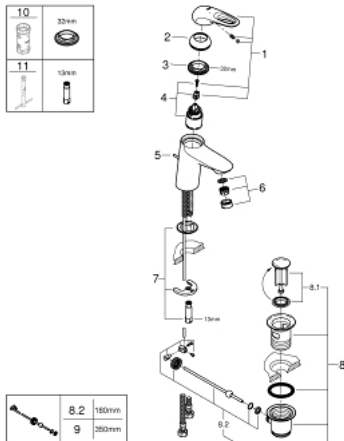

33 558 003 EUROSTYLE MITIGEUR MONOCOMMANDE 1/2" LAVABO TAILLE S

DESCRIPTION DU PRODUIT

- Couleur: chromé
- poignées étrier en métal
- GROHE SilkMove cartouche en céramique 35 mm
- limiteur de débit ajustable
- avec limiteur de température
- GROHE LongLife finition durable
- GROHE EcoJoy économie d'eau
- débit maximum à 3 bars : 5 l/min
- GROHE FastFixation installation rapide
- tirette et garniture de vidage 1 1/4"
- flexibles de raccordement souples

33 558 003 EUROSTYLE MITIGEUR MONOCOMMANDE 1/2" LAVABO TAILLE S

PIÈCES DE RECHANGE, janvier 2015 – now

- 1: Levier (Numéro de commande 46938000)
- 2: Capuchon (Numéro de commande 46492000)
- 3: bague fileté (Numéro de commande 46460000)
- 4: Cartouche (Numéro de commande 46374000)
- 5: Coulisse fileté (Numéro de commande 46739000)
- 6: Mousseur (Numéro de commande 48159000)
- 7: Fixation M26x1,5 (Numéro de commande 46671000)
- 8: Garniture de vidage 1 1/4" (Numéro de commande 28910000)
- 8.1: Clapet de vidage (Numéro de commande 07182000)
- 8.2: Tige et rotule de vidage (Numéro de commande 07052000)
- 9: Tige et rotule de vidage (Numéro de commande 07341000)*
- 10: Clef (Numéro de commande 19332000)*
- 11: Clef platte SW 46 mm à 6 pans (Numéro de commande 19017000)*