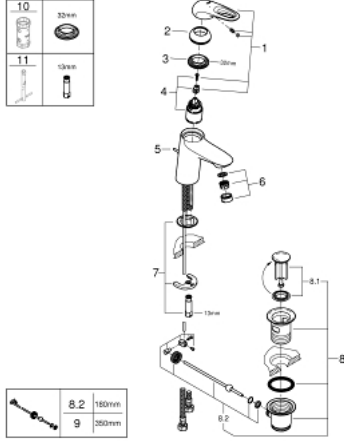

• تقنية GROHE EcoJoy لمياه أقل وتدفق ممتاز

• maximum flow rate (at 3 bar): 5 l/min

• FastFixation rapid installation system

• مجموعة تصريف المياه بقياس 1 1/4 بوصة

• خراطيم توصيل مرنة

• AquaCalibrator

## EUROSTYLE 33 558 003 خلاط حوض بمقبض فردي بقياس 1/2 بوصة مقاس صغير

الآن - 2015 رياني، قطع الغيار

- 1: مقبض (رقم الطلب: 46938000)
- 2: غطاء (رقم الطلب: 46492000)
- 3: وحدة مسمار (رقم الطلب: 46460000)
- 4: خرطوشة (رقم الطلب: 46374000)
- 5: شداد (رقم الطلب: 46739000)
- 6: فلتر مياه (رقم الطلب: 48159000)
- 7: طقم تركيب ساق (رقم الطلب: 46671000)
- 8: مجموعة تصريف بقياس 1 1/4 بوصة (رقم الطلب: 28910000)
- 8.1: فيشه (رقم الطلب: 07182000)
- 8.2: عامود غير متمركز (رقم الطلب: 07052000)
- 9: عامود غير متمركز\* (رقم الطلب: 07341000)
- 10: موسع مقبس\* (رقم الطلب: 19332000)
- 11: مفتاح تحميل\* (رقم الطلب: 19017000)