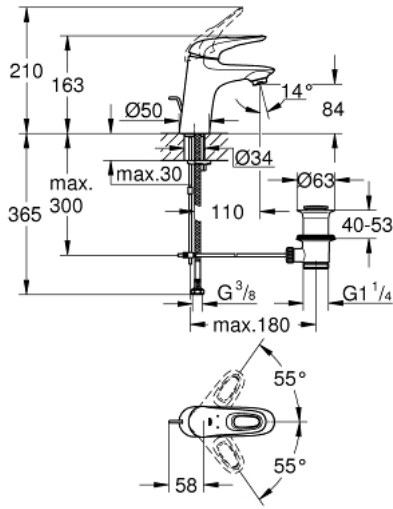

## EUROSTYLE 33 558 003 خلاط حوض بمقبض فردي بقياس 1/2 بوصة مقاس صغير

وصف المنتج:

• اللون: كروم

• مقبض معدني مستدير

• قلب سيراميك GROHE SilkMove 35 مم

• محدد معدل تدفق قابل للتعديل

• مع محدد درجة حرارة

• طلاء كروم GROHE LongLife

• تقنية GROHE EcoJoy لمياه أقل وتدفق ممتاز

• maximum flow rate (at 3 bar): 5 l/min

• FastFixation rapid installation system

• مجموعة تصريف المياه بقياس 1 1/4 بوصة

• خراطيم توصيل مرنة

• AquaCalibrator

## EUROSTYLE 33 558 003 خلاط حوض بمقبض فردي بقياس 1/2 بوصة مقاس صغير

الآن - 2015 رياني، قطع الغيار

- 1: مقبض (رقم الطلب: 46938000)
- 2: غطاء (رقم الطلب: 46492000)
- 3: وحدة مسمار (رقم الطلب: 46460000)
- 4: خرطوشة (رقم الطلب: 46374000)
- 5: شداد (رقم الطلب: 46739000)
- 6: فلتر مياه (رقم الطلب: 48159000)
- 7: طقم تركيب ساق (رقم الطلب: 46671000)
- 8: مجموعة تصريف بقياس 1 1/4 بوصة (رقم الطلب: 28910000)
- 8.1: فيشه (رقم الطلب: 07182000)
- 8.2: عامود غير متمركز (رقم الطلب: 07052000)
- 9: عامود غير متمركز\* (رقم الطلب: 07341000)
- 10: موسع مقبس\* (رقم الطلب: 19332000)
- 11: مفتاح تحميل\* (رقم الطلب: 19017000)