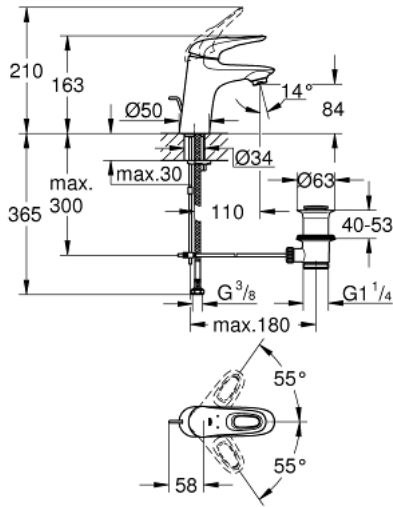

EUROSTYLE 33 558 003 خلاط حوض بمقبض فردي بقياس 1/2 بوصة مقاس صغير

وصف المنتج:

- اللون: كروم
- مقبض معدني مستدير
- قلب سيراميك GROHE SilkMove 35 مم
- محدد معدل تدفق قابل للتعديل
- مع محدد درجة حرارة
- طلاء كروم GROHE LongLife
- تقنية GROHE EcoJoy لمياه أقل وتدفق ممتاز
- maximum flow rate (at 3 bar): 5 l/min
- GROHE FastFixation rapid installation system
- مجموعة تصريف المياه بقياس 1 1/4 بوصة
- خراطيم توصيل مرنة

EUROSTYLE 33 558 003 خلاط حوض بمقبض فردي بقياس 1/2 بوصة مقاس صغير

الآن - 2015 رياني، قطع الغيار

- 1: مقبض (رقم الطلب: 46938000)
- 2: غطاء (رقم الطلب: 46492000)
- 3: وحدة مسمار (رقم الطلب: 46460000)
- 4: خرطوشة (رقم الطلب: 46374000)
- 5: شداد (رقم الطلب: 46739000)
- 6: فلتر مياه (رقم الطلب: 48159000)
- 7: طقم تركيب ساق (رقم الطلب: 46671000)
- 8: مجموعة تصريف بقياس 1 1/4 بوصة (رقم الطلب: 28910000)
- 8.1: فيشه (رقم الطلب: 07182000)
- 8.2: عامود غير متمركز (رقم الطلب: 07052000)
- 9: عامود غير متمركز* (رقم الطلب: 07341000)
- 10: موسع مقبس* (رقم الطلب: 19332000)
- 11: مفتاح تحميل* (رقم الطلب: 19017000)