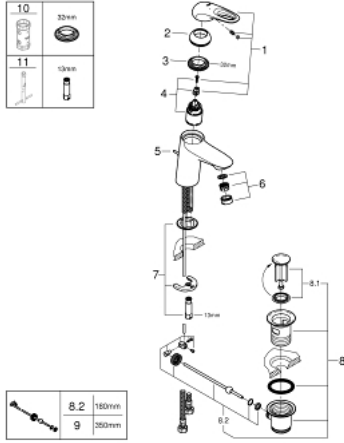

EUROSTYLE 33 558 003 خلاط حوض بمقبض فردي بقياس 1/2 بوصة مقاس صغير

وصف المنتج:

- اللون: كروم
- مقبض معدني مستدير
- قلب سيراميك GROHE SilkMove 35 مم
- محدد معدل تدفق قابل للتعديل
- مع محدد درجة حرارة
- طلاء كروم GROHE LongLife
- تقنية GROHE EcoJoy لمياه أقل وتدفق ممتاز
- maximum flow rate (at 3 bar): 5 l/min
- GROHE FastFixation rapid installation system
- مجموعة تصريف المياه بقياس 1 1/4 بوصة
- خراطيم توصيل مرنة

EUROSTYLE 33 558 003 خلاط حوض بمقبض فردي بقياس 1/2 بوصة مقاس صغير

الآن - 2015 رياني، قطع الغيار

- 1: مقبض (رقم الطلب: 46938000)
- 2: غطاء (رقم الطلب: 46492000)
- 3: وحدة مسمار (رقم الطلب: 46460000)
- 4: خرطوشة (رقم الطلب: 46374000)
- 5: شداد (رقم الطلب: 46739000)
- 6: فلتر مياه (رقم الطلب: 48159000)
- 7: طقم تركيب ساق (رقم الطلب: 46671000)
- 8: مجموعة تصريف بقياس 1 1/4 بوصة (رقم الطلب: 28910000)
- 8.1: فيشه (رقم الطلب: 07182000)
- 8.2: عامود غير متمركز (رقم الطلب: 07052000)
- 9: عامود غير متمركز* (رقم الطلب: 07341000)
- 10: موسع مقبس* (رقم الطلب: 19332000)
- 11: مفتاح تحميل* (رقم الطلب: 19017000)