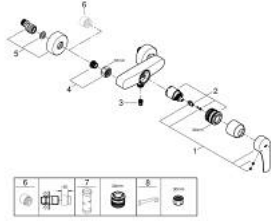

• مخرج قاعدة دش 1/2 بوصة بصمام لا رجعي مدمج

• القارنات S

• شمسات جدارية معدنية

• محمي من التدفق العكسي

• professional edition

EUROSMART 33 555 30F خلاط الدش المزود بمقبض فردي مقاس 1/2 بوصة

الآن - 2019 وي لوي, قطع الغيار:

1: مقبض (48542000 رقم الطلب):-

2: خرطوشة (46374000 رقم الطلب):-

3: صمام مانع للإرجاع (49164000 رقم الطلب):-

4: وصلة مسمار 1/2 بوصة (45044000 رقم الطلب):-

5: الوحدة (12662000 رقم الطلب): S

6: تطويلة 3/4 بوصة, 20 ملم (0713000M رقم الطلب):-