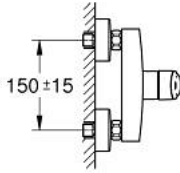

EUROSMART 33 555 30F خلاط الدش المزود بمقبض فردي مقاس 1/2 بوصة

وصف المنتج

• اللون: كروم

• مثبت على الجدار

• قلب سيراميك GROHE SilkMove 35 مم

• محدد معدل تدفق قابل للتعديل

• مع محدد درجة حرارة

• طلاء كروم GROHE LongLife

• مخرج قاعدة دش 1/2 بوصة بصمام لا رجعي مدمج

• القارنات S

• شمسات جدارية معدنية

• محمي من التدفق العكسي

• professional edition

EUROSMART 33 555 30F خلاط الدش المزود بمقبض فردي مقاس 1/2 بوصة

الآن - 2019 وي لوي, قطع الغيار:

1: مقبض (48542000 رقم الطلب):-

2: خرطوشة (46374000 رقم الطلب):-

3: صمام مانع للإرجاع (49164000 رقم الطلب):-

4: وصلة مسمار 1/2 بوصة (45044000 رقم الطلب):-

5: الوحدة (12662000 رقم الطلب): S

6: تطويلة 3/4 بوصة, 20 ملم (0713000M رقم الطلب):-