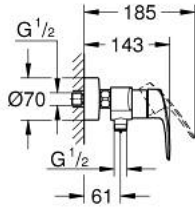

EUROSMART 33 555 30F خلاط الدش المزود بمقبض فردي مقاس 1/2 بوصة

وصف المنتج

• اللون: كروم

• مثبت على الجدار

• قلب سيراميك GROHE SilkMove 35 مم

• محدد معدل تدفق قابل للتعديل

• مع محدد درجة حرارة

• طلاء كروم GROHE LongLife

• مخرج قاعدة دش 1/2 بوصة بصمام لا رجعي مدمج

• القارنات S

• شمسات جدارية معدنية

• محمي من التدفق العكسي

• professional edition

EUROSMART 33 555 30F خلاط الدش المزود بمقبض فردي مقاس 1/2 بوصة

الآن - 2019 وي لوي, قطع الغيار:

1: مقبض (48542000 رقم الطلب):-

2: خرطوشة (46374000 رقم الطلب):-

3: صمام مانع للإرجاع (49164000 رقم الطلب):-

4: وصلة مسمار 1/2 بوصة (45044000 رقم الطلب):-

5: الوحدة (12662000 رقم الطلب): S

6: تطويلة 3/4 بوصة, 20 ملم (0713000M رقم الطلب):-