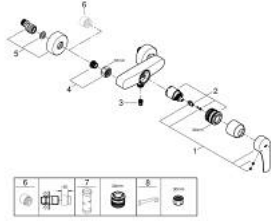

EUROSMART 33 555 243 3 خلاط الدش المزود بمقبض فردي مقاس 1/2 بوصة

وصف المنتج

• اللون: Matte Black

• مثبت على الجدار

• قلب سيراميك GROHE SilkMove 35 مم

• محدد معدل تدفق قابل للتعديل

• مع محدد درجة حرارة

• مخرج قاعدة دش 1/2 بوصة بصمام لا رجعي مدمج

• القارنات S

• شمسات جدارية معدنية

• محمي من التدفق العكسي

3 555 243 EUROSMART خلاط الدش المزود بمقبض فردي مقاس 1/2 بوصة

الآن - 2023 رياربف, قطع الغيار:

1: مقبض (485422430 رقم الطلب):

2: خرطوشة (46374000 رقم الطلب):

3: صمام مانع للإرجاع (42601000 رقم الطلب):

4: وصلة مسمار 1/2 بوصة (450442430 رقم الطلب):

5: الوحدة (126622430 رقم الطلب): S

6: تطويلة 3/4 بوصة, 20 ملم (0713000M رقم الطلب):

7: موسع مقبس (19332000 رقم الطلب):