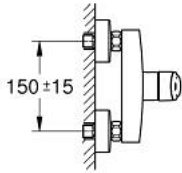

EUROSMART 33 555 243 3 خلاط الدش المزود بمقبض فردي مقاس 1/2 بوصة

وصف المنتج

• اللون: Matte Black

• مثبت على الجدار

• قلب سيراميك GROHE SilkMove 35 مم

• محدد معدل تدفق قابل للتعديل

• مع محدد درجة حرارة

• مخرج قاعدة دش 1/2 بوصة بصمام لا رجعي مدمج

• القارنات S

• شمسات جدارية معدنية

• محمي من التدفق العكسي

3 555 243 EUROSMART خلاط الدش المزود بمقبض فردي مقاس 1/2 بوصة

الآن - 2023 رياربف, قطع الغيار:

1: مقبض (485422430 رقم الطلب):

2: خرطوشة (46374000 رقم الطلب):

3: صمام مانع للإرجاع (42601000 رقم الطلب):

4: وصلة مسمار 1/2 بوصة (450442430 رقم الطلب):

5: الوحدة (126622430 رقم الطلب): S

6: تطويلة 3/4 بوصة, 20 ملم (0713000M رقم الطلب):

7: موسع مقبس (19332000 رقم الطلب):