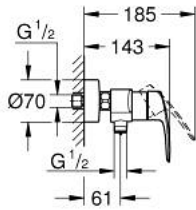

EUROSMART 33 555 243 3 خلاط الدش المزود بمقبض فردي مقاس 1/2 بوصة

وصف المنتج

• اللون: Matte Black

• مثبت على الجدار

• قلب سيراميك GROHE SilkMove 35 مم

• محدد معدل تدفق قابل للتعديل

• مع محدد درجة حرارة

• مخرج قاعدة دش 1/2 بوصة بصمام لا رجعي مدمج

• القارنات S

• شمسات جدارية معدنية

• محمي من التدفق العكسي

3 555 243 EUROSMART خلاط الدش المزود بمقبض فردي مقاس 1/2 بوصة

الآن - 2023 رياربف, قطع الغيار:

1: مقبض (485422430 رقم الطلب):

2: خرطوشة (46374000 رقم الطلب):

3: صمام مانع للإرجاع (42601000 رقم الطلب):

4: وصلة مسمار 1/2 بوصة (450442430 رقم الطلب):

5: الوحدة (126622430 رقم الطلب): S

6: تطويلة 3/4 بوصة, 20 ملم (0713000M رقم الطلب):

7: موسع مقبس (19332000 رقم الطلب):