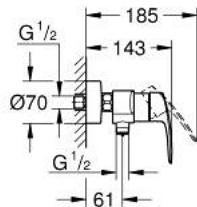

### DESCRIPTION DU PRODUIT

- Couleur: chromé
- montage mural
- GROHE SilkMove cartouche en céramique 35 mm
- limiteur de débit ajustable
- avec limiteur de température
- GROHE LongLife finition durable
- départ de douche 1/2" par dessous avec clapet anti-retour intégré
- raccords muraux S
- rosaces métalliques
- protégé contre le retour d'eau

### PIÈCES DE RECHANGE, juillet 2019 – now

- 1: Levier (Numéro de commande 48542000)
- 2: Cartouche (Numéro de commande 46374000)
- 3: Clapet anti-retour (Numéro de commande 42601000)
- 4: Ecrou chromé avec partie fileté (Numéro de commande 45044000)
- 5: Raccord S mural (Numéro de commande 12662000)
- 6: Rallonge 3/4" 20 mm (Numéro de commande 0713000M)\*
- 7: Clef (Numéro de commande 19332000)\*
- 8: clé spéciale (Numéro de commande 19377000)\*