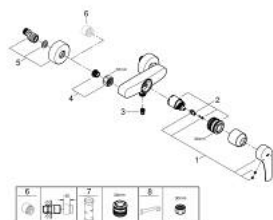

### DESCRIPTION DU PRODUIT

- Couleur: chromé
- montage mural
- GROHE SilkMove cartouche en céramique 35 mm
- limiteur de débit ajustable
- avec limiteur de température
- GROHE LongLife finition durable
- départ de douche 1/2" par dessous avec clapet anti-retour intégré
- raccords muraux S
- rosaces métalliques
- protégé contre le retour d'eau

### PIÈCES DE RECHANGE, juillet 2019 – now

- 1: Levier (Numéro de commande 48542000)
- 2: Cartouche (Numéro de commande 46374000)
- 3: Clapet anti-retour (Numéro de commande 42601000)
- 4: Ecrou chromé avec partie fileté (Numéro de commande 45044000)
- 5: Raccord S mural (Numéro de commande 12662000)
- 6: Rallonge 3/4" 20 mm (Numéro de commande 0713000M)\*
- 7: Clef (Numéro de commande 19332000)\*
- 8: clé spéciale (Numéro de commande 19377000)\*