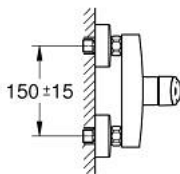

### DESCRIPTION DU PRODUIT

- Couleur: chromé
- montage mural
- GROHE SilkMove cartouche en céramique 35 mm
- limiteur de débit ajustable
- avec limiteur de température
- GROHE LongLife finition durable
- départ de douche 1/2" par dessous avec clapet anti-retour intégré
- raccords muraux S
- rosaces métalliques
- protégé contre le retour d'eau

### PIÈCES DE RECHANGE, juillet 2019 – now

- 1: Levier (Numéro de commande 48542000)
- 2: Cartouche (Numéro de commande 46374000)
- 3: Clapet anti-retour (Numéro de commande 42601000)
- 4: Ecrou chromé avec partie fileté (Numéro de commande 45044000)
- 5: Raccord S mural (Numéro de commande 12662000)
- 6: Rallonge 3/4" 20 mm (Numéro de commande 0713000M)\*
- 7: Clef (Numéro de commande 19332000)\*
- 8: clé spéciale (Numéro de commande 19377000)\*