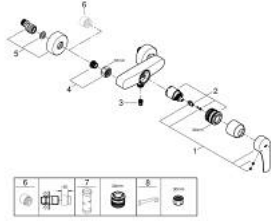

EUROSMART 33 555 003 خلاط الدش المزود بمقبض فردي مقاس 1/2 بوصة

وصف المنتج:

- اللون: كروم
- مثبت على الجدار
- قلب سيراميك GROHE SilkMove 35 مم
- محدد معدل تدفق قابل للتعديل
- مع محدد درجة حرارة
- طلاء كروم GROHE LongLife
- مخرج قاعدة دش 1/2 بوصة بصمام لا رجعي مدمج
- القارنات S
- شمسات جدارية معدنية
- محمي من التدفق العكسي

## EUROSMART 33 555 003 خلاط الدش المزود بمقبض فردي مقاس 1/2 بوصة

الآن - 2019 وي لوي, قطع الغيار:

1: مقبض (48542000 رقم الطلب):

2: خرطوشة (46374000 رقم الطلب):

3: صمام مانع للإرجاع (42601000 رقم الطلب):

4: وصلة مسمار 1/2 بوصة (45044000 رقم الطلب):

5: الوحدة (12662000 رقم الطلب): S

6: تطويلة 3/4 بوصة, 20 ملم (0713000M رقم الطلب):\*

7: موسع مقبس (19332000 رقم الطلب):\*

8: توسعة خاصة (19377000 رقم الطلب):\*

\* إكسسوارات اختيارية\*