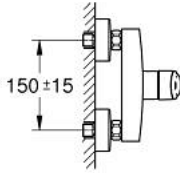

EUROSMART 33 555 003 خلاط الدش المزود بمقبض فردي مقاس 1/2 بوصة

وصف المنتج:

- اللون: كروم
- مثبت على الجدار
- قلب سيراميك GROHE SilkMove 35 مم
- محدد معدل تدفق قابل للتعديل
- مع محدد درجة حرارة
- طلاء كروم GROHE LongLife
- مخرج قاعدة دش 1/2 بوصة بصمام لا رجعي مدمج
- القارنات S
- شمسات جدارية معدنية
- محمي من التدفق العكسي

## EUROSMART 33 555 003 خلاط الدش المزود بمقبض فردي مقاس 1/2 بوصة

الآن - 2019 وي لوي, قطع الغيار:

1: مقبض (48542000 رقم الطلب):

2: خرطوشة (46374000 رقم الطلب):

3: صمام مانع للإرجاع (42601000 رقم الطلب):

4: وصلة مسمار 1/2 بوصة (45044000 رقم الطلب):

5: الوحدة (12662000 رقم الطلب): S

6: تطويلة 3/4 بوصة, 20 ملم (0713000M رقم الطلب):\*

7: موسع مقبس (19332000 رقم الطلب):\*

8: توسعة خاصة (19377000 رقم الطلب):\*

\* إكسسوارات اختيارية\*