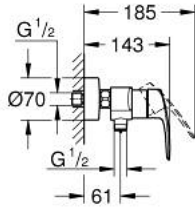

EUROSMART 33 555 003 خلاط الدش المزود بمقبض فردي مقاس 1/2 بوصة

وصف المنتج:

- اللون: كروم
- مثبت على الجدار
- قلب سيراميك GROHE SilkMove 35 مم
- محدد معدل تدفق قابل للتعديل
- مع محدد درجة حرارة
- طلاء كروم GROHE LongLife
- مخرج قاعدة دش 1/2 بوصة بصمام لا رجعي مدمج
- القارنات S
- شمسات جدارية معدنية
- محمي من التدفق العكسي

## EUROSMART 33 555 003 خلاط الدش المزود بمقبض فردي مقاس 1/2 بوصة

الآن - 2019 وي لوي, قطع الغيار:

1: مقبض (48542000 رقم الطلب):

2: خرطوشة (46374000 رقم الطلب):

3: صمام مانع للإرجاع (42601000 رقم الطلب):

4: وصلة مسمار 1/2 بوصة (45044000 رقم الطلب):

5: الوحدة (12662000 رقم الطلب): S

6: تطويلة 3/4 بوصة, 20 ملم (0713000M رقم الطلب):\*

7: موسع مقبس (19332000 رقم الطلب):\*

8: توسعة خاصة (19377000 رقم الطلب):\*

\* إكسسوارات اختيارية\*