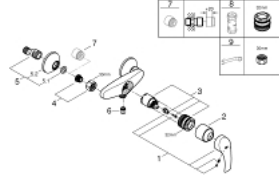

## EUROSMART 33 555 002 خلاط الدش المزود بمقبض فردي مقاس 1/2 بوصة

وصف المنتج

• اللون: كروم

• مثبت على الجدار

• قلب سيراميك GROHE SilkMove 35 مم

• مع محدد درجة حرارة

• طلاء كروم GROHE LongLife

• محدد معدل تدفق قابل للتعديل

• مخرج قاعدة دش 1/2 بوصة بصمام لا رجعي مدمج

• القارنات S

• شمسات جدارية معدنية

• محمي من التدفق العكسي

## EUROSMART 33 555 002 خلاط الدش المزود بمقبض فردي مقاس 1/2 بوصة

الآن - 2013 ربوتكأ، قِطعُ الغيار:

- 1: مقبض (46898000 رقم الطلب:-)
- 2: غطاء (46899000 رقم الطلب:-)
- 3: خرطوشة (46374000 رقم الطلب:-)
- 4: وصلة مسمار 1/2 بوصة (45044000 رقم الطلب:-)
- 5: الوحدة (12075000 رقم الطلب:-) S
- 5.1: عازل (0138600M رقم الطلب:-)
- 5.2: غطاء مثقوب من المنتصف (0221000M رقم الطلب:-)
- 6: صمام مانع للإرجاع (48276000 رقم الطلب:-)
- 7: تطويلة 3/4 بوصة، 20 ملم (0713000M رقم الطلب:-)\*
- 8: موسع مقبض (19332000 رقم الطلب:-)\*
- 9: توسعة خاصة (19377000 رقم الطلب:-)\*