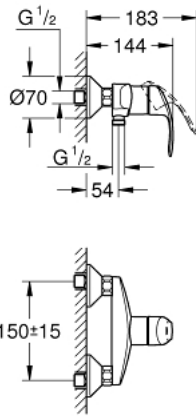

## EUROSMART 33 555 002 خلاط الدش المزود بمقبض فردي مقاس 1/2 بوصة

وصف المنتج

• اللون: كروم

• مثبت على الجدار

• قلب سيراميك GROHE SilkMove 35 مم

• مع محدد درجة حرارة

• طلاء كروم GROHE LongLife

• محدد معدل تدفق قابل للتعديل

• مخرج قاعدة دش 1/2 بوصة بصمام لا رجعي مدمج

• القارنات S

• شمسات جدارية معدنية

• محمي من التدفق العكسي

## EUROSMART 33 555 002 خلاط الدش المزود بمقبض فردي مقاس 1/2 بوصة

الآن - 2013 ربوتكأ، قِطعُ الغيار:

- 1: مقبض (46898000 رقم الطلب:-)
- 2: غطاء (46899000 رقم الطلب:-)
- 3: خرطوشة (46374000 رقم الطلب:-)
- 4: وصلة مسمار 1/2 بوصة (45044000 رقم الطلب:-)
- 5: الوحدة (12075000 رقم الطلب:-) S
- 5.1: عازل (0138600M رقم الطلب:-)
- 5.2: غطاء مثقوب من المنتصف (0221000M رقم الطلب:-)
- 6: صمام مانع للإرجاع (48276000 رقم الطلب:-)
- 7: تطويلة 3/4 بوصة، 20 ملم (0713000M رقم الطلب:-)\*
- 8: موسع مقبض (19332000 رقم الطلب:-)\*
- 9: توسعة خاصة (19377000 رقم الطلب:-)\*