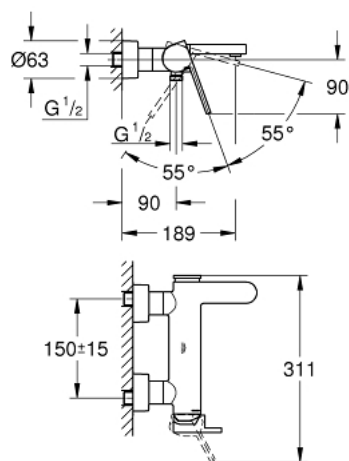

33 553 DC3 GROHE PLUS MITIGEUR MONOCOMMANDE 1/2" BAIN/DOUCHE

DESCRIPTION DU PRODUIT

- Couleur: supersteel
- montage mural
- GROHE SilkMove cartouche en céramique 35 mm
- avec limiteur de température
- finition GROHE LongLife
- inverseur automatique bain/douche
- mousseur jet brise
- 1 sortie eau mitigée douche 1/2"
- clapet anti-retour intégré
- raccords S à rosace
- protégé contre le retour d'eau

33 553 DC3 GROHE PLUS MITIGEUR MONOCOMMANDE 1/2" BAIN/DOUCHE

PIÈCES DE RECHANGE, janvier 2019 – now

- 1: Levier (Numéro de commande 48450DC0)
- 2: Cartouche (Numéro de commande 46374000)
- 3: Mécanisme d'inverseur (Numéro de commande 48451DC0)
- 4: Mousseur (Numéro de commande 48009000)
- 5: Clapet anti-retour (Numéro de commande 08565000)
- 6: Ecrou chromé avec partie fileté (Numéro de commande 45044DC0)
- 7: Raccord S mural (Numéro de commande 48453DC0)
- 8: Rallonge 30 mm (Numéro de commande 46238000)*
- 9: Clef (Numéro de commande 19332000)*
- 10: clé spéciale (Numéro de commande 19377000)*