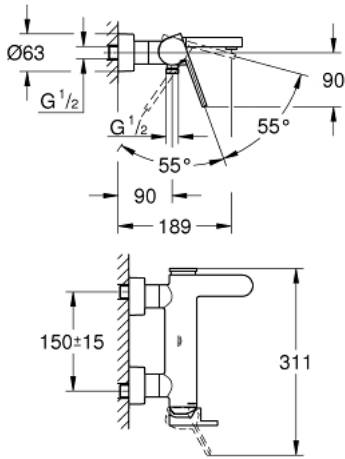

GROHE PLUS 33 553 DC3 خلاط البانيو المزود بمقبض فردي مقاس 1/2 بوصة

وصف المنتج

- اللون: supersteel
- مثبت على الجدار
- قلب سيراميك GROHE SilkMove 35 مم
- مع محدد درجة حرارة
- طلاء GROHE LongLife
- محول آلي: حمام/دش
- مرغى المياه من رقائق معدنية
- مخرج دش 1/2 بوصة
- صمام مدمج مانع للإرجاع
- قارنات S مغطاة
- محمي من التدفق العكسي