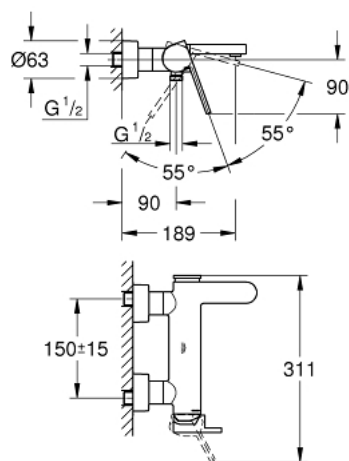

33 553 AL3 GROHE PLUS MITIGEUR MONOCOMMANDE 1/2" BAIN/DOUCHE

DESCRIPTION DU PRODUIT

- Couleur: hard graphite brossé
- montage mural
- GROHE SilkMove cartouche en céramique 35 mm
- avec limiteur de température
- finition GROHE LongLife
- inverseur automatique bain/douche
- mousseur jet brise
- 1 sortie eau mitigée douche 1/2"
- clapet anti-retour intégré
- raccords S à rosace
- protégé contre le retour d'eau

33 553 AL3 GROHE PLUS MITIGEUR MONOCOMMANDE 1/2" BAIN/DOUCHE

PIÈCES DE RECHANGE, mars 2019 – now

- 1: Levier (Numéro de commande 48450AL0)
- 2: Cartouche (Numéro de commande 46374000)
- 3: Mécanisme d'inverseur (Numéro de commande 48451AL0)
- 4: Mousseur (Numéro de commande 48009000)
- 5: Clapet anti-retour (Numéro de commande 08565000)
- 6: Ecrou chromé avec partie filetée (Numéro de commande 45044AL0)
- 7: Raccord S mural (Numéro de commande 48453AL0)
- 8: Rallonge 30 mm (Numéro de commande 46238000)*
- 9: Clef (Numéro de commande 19332000)*
- 10: clé spéciale (Numéro de commande 19377000)*