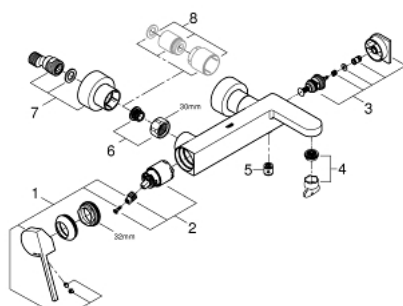

33 553 AL3 GROHE PLUS MITIGEUR MONOCOMMANDE 1/2" BAIN/DOUCHE

DESCRIPTION DU PRODUIT

- Couleur: hard graphite brossé
- montage mural
- GROHE SilkMove cartouche en céramique 35 mm
- avec limiteur de température
- finition GROHE LongLife
- inverseur automatique bain/douche
- mousseur jet brise
- 1 sortie eau mitigée douche 1/2"
- clapet anti-retour intégré
- raccords S à rosace
- protégé contre le retour d'eau

33 553 AL3 GROHE PLUS MITIGEUR MONOCOMMANDE 1/2" BAIN/DOUCHE

PIÈCES DE RECHANGE, mars 2019 – now

- 1: Levier (Numéro de commande 48450AL0)
- 2: Cartouche (Numéro de commande 46374000)
- 3: Mécanisme d'inverseur (Numéro de commande 48451AL0)
- 4: Mousseur (Numéro de commande 48009000)
- 5: Clapet anti-retour (Numéro de commande 08565000)
- 6: Ecrou chromé avec partie filetée (Numéro de commande 45044AL0)
- 7: Raccord S mural (Numéro de commande 48453AL0)
- 8: Rallonge 30 mm (Numéro de commande 46238000)*
- 9: Clef (Numéro de commande 19332000)*
- 10: clé spéciale (Numéro de commande 19377000)*