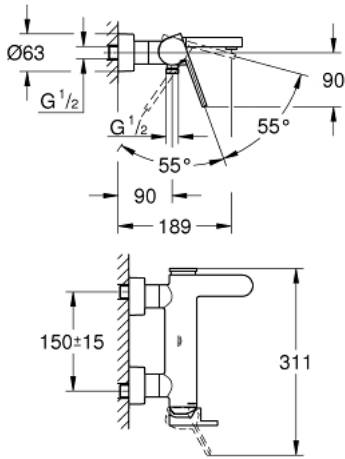

GROHE PLUS 33 553 AL3 خلاط البانيو المزود بمقبض فردي مقاس 1/2 بوصة

وصف المنتج:

• اللون: brushed hard graphite

• مثبت على الجدار

• قلب سيراميك GROHE SilkMove 35 مم

• مع محدد درجة حرارة

• طلاء GROHE LongLife

• محول آلي: حمام/دش

• مرغى المياه من رقائق معدنية

• مخرج دش 1/2 بوصة

• صمام مدمج مانع للإرجاع

• قارنات S مغطاة

• محمي من التدفق العكسي

GROHE PLUS 33 553 AL3 خلاط البانيو المزود بمقبض فردي مقاس 1/2 بوصة

الآن - 2019 سرام, قطع الغيار:

1: مقبض (48450AL0 رقم الطلب):

2: خرطوشة (46374000 رقم الطلب):

3: محول (48451AL0 رقم الطلب):

4: فلتر مياه (48009000 رقم الطلب):

5: صمام مانع للإرجاع (08565000 رقم الطلب):

6: وصلة مسمار 1/2 بوصة (45044AL0 رقم الطلب):

7: الوحدة (48453AL0 رقم الطلب): S

8: طقم تطويلة 30 ملم* (46238000 رقم الطلب):

9: موسع مقبض* (19332000 رقم الطلب):

10: توسعة خاصة* (19377000 رقم الطلب):

* إكسسوارات اختيارية