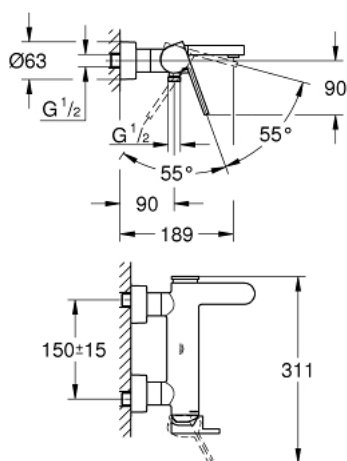

33 553 003 GROHE PLUS MITIGEUR MONOCOMMANDE 1/2" BAIN/DOUCHE

DESCRIPTION DU PRODUIT

- Couleur: chromé
- montage mural
- GROHE SilkMove cartouche en céramique 35 mm
- avec limiteur de température
- GROHE LongLife finition durable
- inverseur automatique bain/douche
- mousseur jet brise
- 1 sortie eau mitigée douche 1/2"
- clapet anti-retour intégré
- raccords S à rosace
- protégé contre le retour d'eau

33 553 003 GROHE PLUS MITIGEUR MONOCOMMANDE 1/2" BAIN/DOUCHE

PIÈCES DE RECHANGE, août 2018 – now

- 1: Levier (Numéro de commande 48450000)
- 2: Cartouche (Numéro de commande 46374000)
- 3: Mécanisme d'inverseur (Numéro de commande 48451000)
- 4: Mousseur (Numéro de commande 48009000)
- 5: Clapet anti-retour (Numéro de commande 08565000)
- 6: Ecrou chromé avec partie fileté (Numéro de commande 45044000)
- 7: Raccord S mural (Numéro de commande 48453000)
- 8: Rallonge 30 mm (Numéro de commande 46238000)*
- 9: Clef (Numéro de commande 19332000)*
- 10: clé spéciale (Numéro de commande 19377000)*