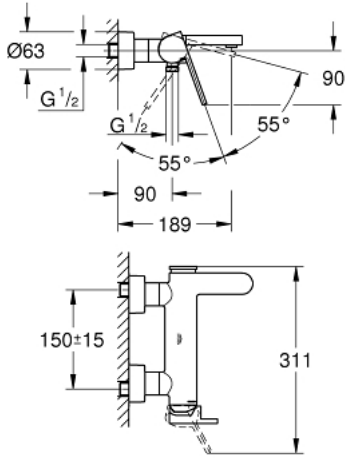

GROHE PLUS 33 553 003 خلاط البانيو المزود بمقبض فردي مقاس 1/2 بوصة

وصف المنتج

• اللون: كروم

• مثبت على الجدار

• قلب سيراميك GROHE SilkMove 35 مم

• مع محدد درجة حرارة

• طلاء كروم GROHE LongLife

• محول آلي: حمام/دش

• مرغى المياه من رقائق معدنية

• مخرج دش 1/2 بوصة

• صمام مدمج مانع للإرجاع

• قارنات S مغطاة

• محمي من التدفق العكسي

## GROHE PLUS 33 553 003 خلاط البانيو المزود بمقبض فردي مقاس 1/2 بوصة

الآن - 2018 س طسغأ, قطع الغيار:

1: مقبض (48450000 رقم الطلب):

2: خرطوشة (46374000 رقم الطلب):

3: محول (48451000 رقم الطلب):

4: فلتر مياه (48009000 رقم الطلب):

5: صمام مانع للإرجاع (08565000 رقم الطلب):

6: وصلة مسمار 1/2 بوصة (45044000 رقم الطلب):

7: الوحدة (48453000 رقم الطلب): S

8: طقم تطويلة 30 ملم\* (46238000 رقم الطلب):

9: موسع مقبس\* (19332000 رقم الطلب):

10: توسعة خاصة\* (19377000 رقم الطلب):