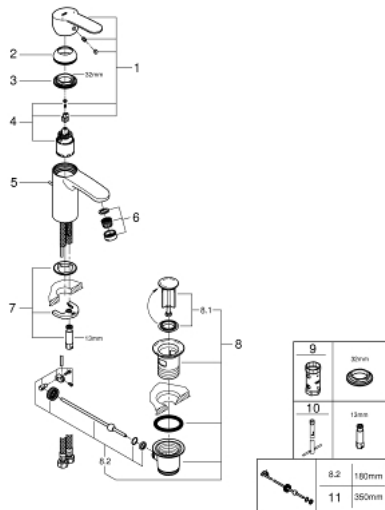

33 552 20E EUROSTYLE COSMOPOLITAN MITIGEUR MONOCOMMANDE 1/2" LAVABO TAILLE S

DESCRIPTION DU PRODUIT

- Couleur: chromé
- GROHE SilkMove cartouche en céramique 35 mm
- limiteur de débit ajustable
- limiteur de température
- GROHE LongLife finition durable
- GROHE EcoJoy économie d'eau
- débit maximum à 3 bars : 5 l/min
- mousseur SpeedClean, procédé anti-calcaire
- GROHE FastFixation
- tirette et garniture de vidage 1 1/4"
- flexibles de raccordement souples

33 552 20E EUROSTYLE COSMOPOLITAN MITIGEUR MONOCOMMANDE 1/2" LAVABO TAILLE S

PIÈCES DE RECHANGE, août 2017 – now

- 1: Levier (Numéro de commande 46748000)
- 2: Capuchon (Numéro de commande 46492000)
- 3: bague filetée (Numéro de commande 46460000)
- 4: Cartouche (Numéro de commande 46374000)
- 5: Coulisse filetée (Numéro de commande 46739000)
- 6: Mousseur (Numéro de commande 48159000)
- 7: Fixation M26x1,5 (Numéro de commande 46671000)
- 8: Garniture de vidage 1 1/4" (Numéro de commande 28910000)
- 8.1: Clapet de vidage (Numéro de commande 07182000)
- 8.2: Tige et rotule de vidage (Numéro de commande 07052000)
- 9: Clef (Numéro de commande 19332000)*
- 10: Clef platte SW 46 mm à 6 pans (Numéro de commande 19017000)*
- 11: Tige et rotule de vidage (Numéro de commande 07341000)*