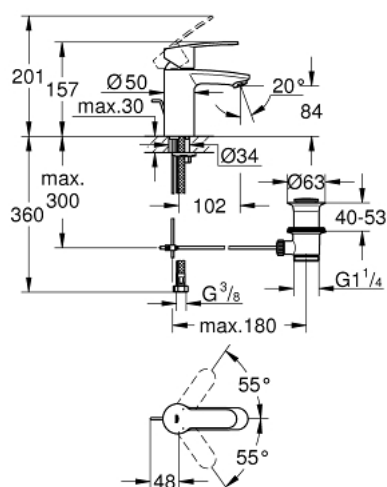

33 552 20E EUROSTYLE COSMOPOLITAN MITIGEUR MONOCOMMANDE 1/2" LAVABO TAILLE S

DESCRIPTION DU PRODUIT

- Couleur: chromé
- GROHE SilkMove cartouche en céramique 35 mm
- limiteur de débit ajustable
- limiteur de température
- GROHE LongLife finition durable
- GROHE EcoJoy économie d'eau
- débit maximum à 3 bars : 5 l/min
- mousseur SpeedClean, procédé anti-calcaire
- GROHE FastFixation
- tirette et garniture de vidage 1 1/4"
- flexibles de raccordement souples

33 552 20E EUROSTYLE COSMOPOLITAN MITIGEUR MONOCOMMANDE 1/2" LAVABO TAILLE S

PIÈCES DE RECHANGE, août 2017 – now

- 1: Levier (Numéro de commande 46748000)
- 2: Capuchon (Numéro de commande 46492000)
- 3: bague filetée (Numéro de commande 46460000)
- 4: Cartouche (Numéro de commande 46374000)
- 5: Coulisse filetée (Numéro de commande 46739000)
- 6: Mousseur (Numéro de commande 48159000)
- 7: Fixation M26x1,5 (Numéro de commande 46671000)
- 8: Garniture de vidage 1 1/4" (Numéro de commande 28910000)
- 8.1: Clapet de vidage (Numéro de commande 07182000)
- 8.2: Tige et rotule de vidage (Numéro de commande 07052000)
- 9: Clef (Numéro de commande 19332000)*
- 10: Clef platte SW 46 mm à 6 pans (Numéro de commande 19017000)*
- 11: Tige et rotule de vidage (Numéro de commande 07341000)*