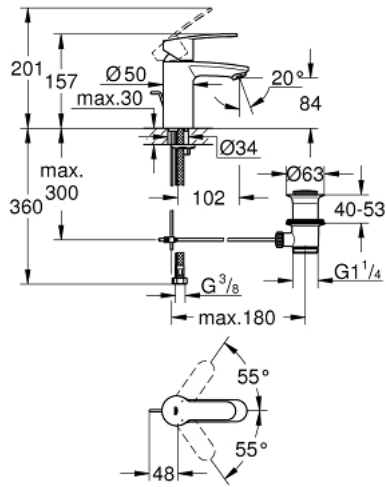

EUROSTYLE COSMOPOLITAN 33 552 20E خلاط حوض بمقبض فردي بقياس 1/2 بوصة
مقاس صغير

وصف المنتج

• اللون: كروم

• قلب سيراميك GROHE SilkMove 35 مم

• محدد معدل تدفق قابل للتعديل

• أدنى معدل للتدفق قابل للتعديل 2.5 ل/د تقريبًا

• محدد درجة الحرارة

• طلاء كروم GROHE LongLife

• تقنية GROHE EcoJoy لمياه أقل وتدفق ممتاز

• maximum flow rate (at 3 bar): 5 l/min

• مرغي المياه SpeedClean

• نظام التركيب GROHE QuickFix بدعم أوسط

• مجموعة تصريف المياه بقياس 1 1/4 بوصة

• خراطيم توصيل مرنة

• تصنيف الضوضاء وفق المعيار DIN 4109

EUROSTYLE COSMOPOLITAN 33 552 20E خلاط حوض بمقبض فردي بقياس 1/2 بوصة مقاس صغير

الآن - 2017 س طس غآ , قطع الغيار:

- 1: مقبض (رقم الطلب: 46748000)
 - 2: غطاء (رقم الطلب: 46492000)
 - 3: وحده مسمار (رقم الطلب: 46460000)
 - 4: خرطوشة (رقم الطلب: 46374000)
 - 5: شداد (رقم الطلب: 46739000)
 - 6: فلتر مياه (رقم الطلب: 48159000)
 - 7: طقم تركيب ساق (رقم الطلب: 46671000)
 - 8: مجموعة تصريف بقياس 1 1/4 بوصة (رقم الطلب: 28910000)
 - 8.1: فيشه (رقم الطلب: 07182000)
 - 8.2: عامود غير متمركز (رقم الطلب: 07052000)
 - 9: موسع مقبس* (رقم الطلب: 19332000)
 - 10: مفتاح تحميل* (رقم الطلب: 19017000)
 - 11: عامود غير متمركز* (رقم الطلب: 07341000)
- * إكسسوارات* اختيارية*