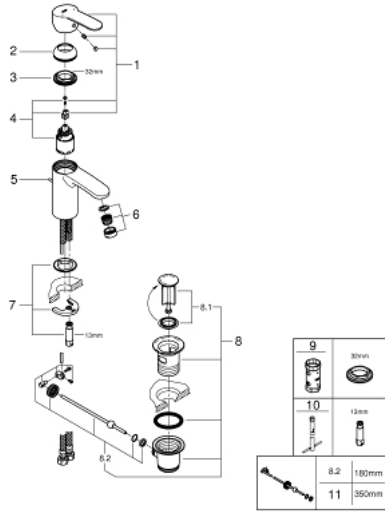

• محدد درجة الحرارة

• طلاء كروم GROHE LongLife

• تقنية GROHE EcoJoy لمياه أقل وتدفق ممتاز

• maximum flow rate (at 3 bar): 5 l/min

• مرغي المياه SpeedClean

• نظام التركيب GROHE QuickFix بدعم أوسط

• مجموعة تصريف المياه بقياس 1 1/4 بوصة

• خراطيم توصيل مرنة

• تصنيف الضوضاء وفق المعيار DIN 4109

EUROSTYLE COSMOPOLITAN 33 552 20E خلاط حوض بمقبض فردي بقياس 1/2 بوصة مقاس صغير

الآن - 2017 س طس غآ , قطع الغيار:

- 1: مقبض (رقم الطلب: 46748000)
 - 2: غطاء (رقم الطلب: 46492000)
 - 3: وحده مسمار (رقم الطلب: 46460000)
 - 4: خرطوشة (رقم الطلب: 46374000)
 - 5: شداد (رقم الطلب: 46739000)
 - 6: فلتر مياه (رقم الطلب: 48159000)
 - 7: طقم تركيب ساق (رقم الطلب: 46671000)
 - 8: مجموعة تصريف بقياس 1 1/4 بوصة (رقم الطلب: 28910000)
 - 8.1: فيشه (رقم الطلب: 07182000)
 - 8.2: عامود غير متمركز (رقم الطلب: 07052000)
 - 9: موسع مقبس* (رقم الطلب: 19332000)
 - 10: مفتاح تحميل* (رقم الطلب: 19017000)
 - 11: عامود غير متمركز* (رقم الطلب: 07341000)
- * إكسسوارات* اختيارية*