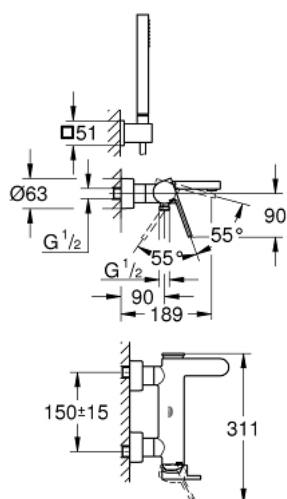

## 33 547 003 GROHE PLUS MITIGEUR MONOCOMMANDE 1/2" BAIN/DOUCHE

### DESCRIPTION DU PRODUIT

- Couleur: chromé
- montage mural
- GROHE SilkMove cartouche en céramique 35 mm
- avec limiteur de température
- GROHE LongLife finition durable
- inverseur automatique bain/douche
- mousseur jet brise
- 1 sortie eau mitigée douche 1/2"
- clapet anti-retour intégré
- raccords S à rosace
- protégé contre le retour d'eau
- avec ensemble de douche
- douchette Euphoria Cube Stick (27 698)
- support mural (27 693 000)
- flexible de douche Silverflex 1500 mm (28 364)

### PIÈCES DE RECHANGE, août 2018 – now

- 1: Levier (Numéro de commande 48450000)
- 2: Cartouche (Numéro de commande 46374000)
- 3: Mécanisme d'inverseur (Numéro de commande 48451000)
- 4: Mousseur (Numéro de commande 48009000)
- 5: Clapet anti-retour (Numéro de commande 08565000)
- 6: Eroue chromée avec partie filetée (Numéro de commande 45044000)
- 7: Raccord S mural (Numéro de commande 48453000)
- 8: Filtre (Numéro de commande 0700200M)
- 9: Rallonge 30 mm (Numéro de commande 46238000)\*
- 10: Clef (Numéro de commande 19332000)\*
- 11: clé spéciale (Numéro de commande 19377000)\*