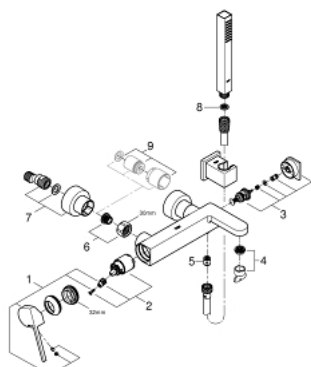

## 33 547 003 GROHE PLUS MITIGEUR MONOCOMMANDE 1/2" BAIN/DOUCHE

### DESCRIPTION DU PRODUIT

- Couleur: chromé
- montage mural
- GROHE SilkMove cartouche en céramique 35 mm
- avec limiteur de température
- GROHE LongLife finition durable
- inverseur automatique bain/douche
- mousseur jet brise
- 1 sortie eau mitigée douche 1/2"
- clapet anti-retour intégré
- raccords S à rosace
- protégé contre le retour d'eau
- avec ensemble de douche
- douchette Euphoria Cube Stick (27 698)
- support mural (27 693 000)
- flexible de douche Silverflex 1500 mm (28 364)

### PIÈCES DE RECHANGE, août 2018 – now

- 1: Levier (Numéro de commande 48450000)
- 2: Cartouche (Numéro de commande 46374000)
- 3: Mécanisme d'inverseur (Numéro de commande 48451000)
- 4: Mousseur (Numéro de commande 48009000)
- 5: Clapet anti-retour (Numéro de commande 08565000)
- 6: Eroue chromée avec partie filetée (Numéro de commande 45044000)
- 7: Raccord S mural (Numéro de commande 48453000)
- 8: Filtre (Numéro de commande 0700200M)
- 9: Rallonge 30 mm (Numéro de commande 46238000)\*
- 10: Clef (Numéro de commande 19332000)\*
- 11: clé spéciale (Numéro de commande 19377000)\*