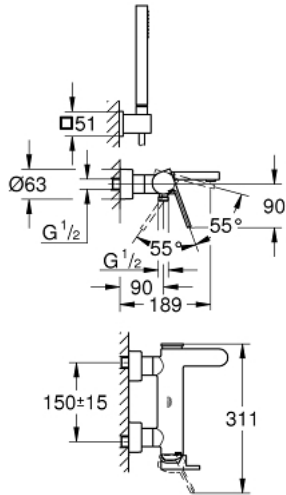

GROHE PLUS 33 547 003 خلاط البانيو المزود بمقبض فردي مقاس 1/2 بوصة

وصف المنتج

• اللون: كروم

• مثبت على الجدار

• قلب سيراميك GROHE SilkMove 35 مم

• مع محدد درجة حرارة

• طلاء كروم GROHE LongLife

• محول آلي: حمام/دش

• مرغى المياه من رقائق معدنية

• مخرج دش 1/2 بوصة

• صمام مدمج مانع للإرجاع

• قارنات S مغطاة

• محمي من التدفق العكسي

• مع طقم دش

• دش يدوي Euphoria Cube Stick (27 698)

• حامل دش جداري (27 693)

• خرطوم Silverflex مقاس 1500 مم بسمك 1/2 بوصة × بوصة (28 364)

5: صمام مانع للإرجاع (08565000 رقم الطلب):-

6: وصلة مسمار 1/2 بوصة (45044000 رقم الطلب):-

7: الوحدة (48453000 رقم الطلب): S

8: مصفاة غبار (0700200M رقم الطلب):-

9: طقم تطويلة 30 ملم\* (46238000 رقم الطلب):-