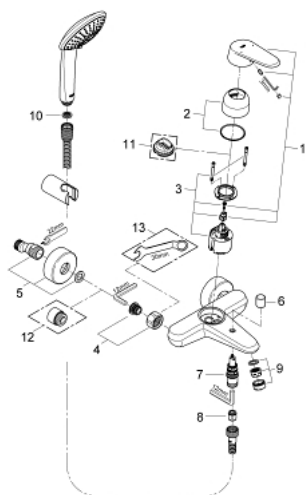

## 33 395 002 EURODISC COSMOPOLITAN MITIGEUR MONOCOMMANDE 1/2" BAIN/DOUCHE

### DESCRIPTION DU PRODUIT

- Couleur: chromé
- montage mural
- GROHE SilkMove cartouche en céramique 46 mm
- GROHE LongLife finition durable
- limiteur de débit ajustable
- inverseur automatique bain/douche
- mousseur
- clapet anti-retour intégré dans le départ de douche 1/2"
- raccords muraux S
- protégé contre le retour d'eau
- avec ensemble de douche
- douchette Euphoria 110 Champagne (27 222)
- support mural (27 056)
- flexible Relaxaflex 1500 mm 1/2" x 1/2" (28 151)

### PIÈCES DE RECHANGE, mars 2010 – now

- 1: Levier (Numéro de commande 46743000)
- 2: Capuchon (Numéro de commande 46427000)
- 3: Cartouche (Numéro de commande 46048000)
- 4: Eroue chromé avec partie fileté (Numéro de commande 45044000)
- 5: Raccord S mural (Numéro de commande 12662000)
- 6: Bouton d'inverseur (Numéro de commande 64309000)
- 7: Mécanisme d'inverseur (Numéro de commande 65655000)
- 8: Clapet anti-retour (Numéro de commande 08565000)
- 9: Mousseur (Numéro de commande 13952000)
- 10: Filtre (Numéro de commande 0700200M)
- 11: Limiteur de température (Numéro de commande 46308000)\*
- 12: Rallonge 3/4" 20 mm (Numéro de commande 0713000M)\*
- 13: clé spéciale (Numéro de commande 19377000)\*