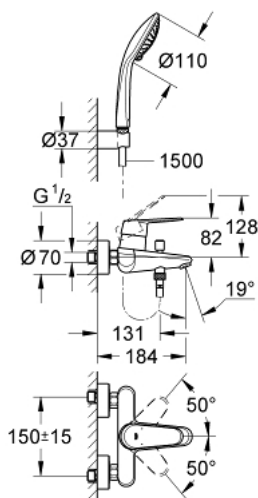

## 33 395 002 EURODISC COSMOPOLITAN MITIGEUR MONOCOMMANDE 1/2" BAIN/DOUCHE

### DESCRIPTION DU PRODUIT

- Couleur: chromé
- montage mural
- GROHE SilkMove cartouche en céramique 46 mm
- GROHE LongLife finition durable
- limiteur de débit ajustable
- inverseur automatique bain/douche
- mousseur
- clapet anti-retour intégré dans le départ de douche 1/2"
- raccords muraux S
- protégé contre le retour d'eau
- avec ensemble de douche
- douchette Euphoria 110 Champagne (27 222)
- support mural (27 056)
- flexible Relaxaflex 1500 mm 1/2" x 1/2" (28 151)

### PIÈCES DE RECHANGE, mars 2010 – now

- 1: Levier (Numéro de commande 46743000)
- 2: Capuchon (Numéro de commande 46427000)
- 3: Cartouche (Numéro de commande 46048000)
- 4: Eroue chromé avec partie fileté (Numéro de commande 45044000)
- 5: Raccord S mural (Numéro de commande 12662000)
- 6: Bouton d'inverseur (Numéro de commande 64309000)
- 7: Mécanisme d'inverseur (Numéro de commande 65655000)
- 8: Clapet anti-retour (Numéro de commande 08565000)
- 9: Mousseur (Numéro de commande 13952000)
- 10: Filtre (Numéro de commande 0700200M)
- 11: Limiteur de température (Numéro de commande 46308000)\*
- 12: Rallonge 3/4" 20 mm (Numéro de commande 0713000M)\*
- 13: clé spéciale (Numéro de commande 19377000)\*