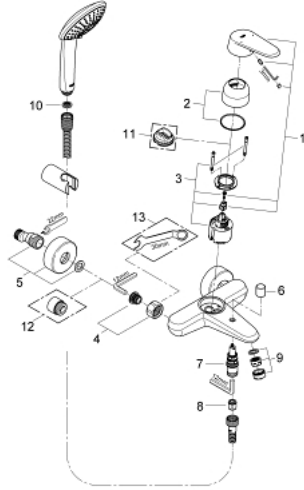

• أدنى معدل للتدفق قابل للتعديل 2.5 ل/د تقريبًا

• محول آلي: حمام/دش

• مرغي المياه

• صمام لا رجعي مدمج في منفذ الدش بقياس 1/2 بوصة

• الفارنات S

• محمي من التدفق العكسي

• محدد درجة الحرارة الاختياري بالرقم المرجعي 46 308

• تصنيف الضوضاء ا وفق المعيار DIN 4109

• مع طقم دش

• دش يدوي Euphoria 110 Champagne (27 222)

• حامل دش جداري (27 056)

(28

• خرطوم Relexaflex مقاس 1500 مم بسُمك 1/2 بوصة 1/2 × بوصة (151)

EURODISC COSMOPOLITAN 33 395 002 خلاط البانيو المزود بمقبض فردي مقاس 1/2 بوصة

الآن - 2010 س رام, قطع الغيار:

1: مقبض (46743000 رقم الطلب:-)

2: غطاء (46427000 رقم الطلب:-)

3: خرطوشة (46048000 رقم الطلب:-)

4: وصلة مسمار 1/2 بوصة (45044000 رقم الطلب:-)

5: الوحدة (12662000 رقم الطلب:-) S

12: تطويلة 3/4 بوصة, 20 ملم\* (0713000M رقم الطلب:-)

13: توسعة خاصة\* (19377000 رقم الطلب:-)

\* إكسسوارات اختيارية