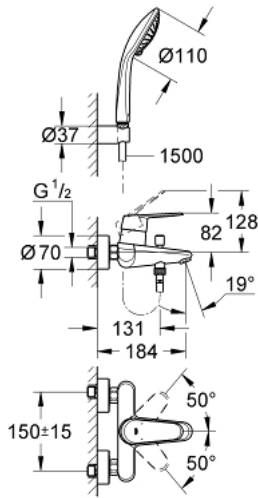

EURODISC COSMOPOLITAN 33 395 002 خلاط البانيو المزود بمقبض فردي مقاس 1/2 بوصة

وصف المنتج

• اللون: كروم

• مثبت على الجدار

• قلب سيراميك GROHE SilkMove 46 مم

• طلاء كروم GROHE LongLife

• محدد معدل تدفق قابل للتعديل

• أدنى معدل للتدفق قابل للتعديل 2.5 ل/د تقريبًا

• محول آلي: حمام/دش

• مرغي المياه

• صمام لا رجعي مدمج في منفذ الدش بقياس 1/2 بوصة

• الفارنات S

• محمي من التدفق العكسي

• محدد درجة الحرارة الاختياري بالرقم المرجعي 46 308

الآن - 2010 س رام, قطع الغيار:

1: مقبض (46743000 رقم الطلب:-)

2: غطاء (46427000 رقم الطلب:-)

3: خرطوشة (46048000 رقم الطلب:-)

4: وصلة مسمار 1/2 بوصة (45044000 رقم الطلب:-)

5: الوحدة (12662000 رقم الطلب:-) S

12: تطويلة 3/4 بوصة, 20 ملم\* (0713000M رقم الطلب:-)

13: توسعة خاصة\* (19377000 رقم الطلب:-)

\* إكسسوارات اختيارية