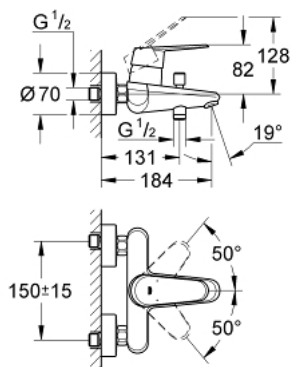

## 33 390 002 EURODISC COSMOPOLITAN MITIGEUR MONOCOMMANDE 1/2" BAIN/DOUCHE

### DESCRIPTION DU PRODUIT

- Couleur: chromé
- montage mural
- GROHE SilkMove cartouche en céramique 46 mm
- GROHE LongLife finition durable
- limiteur de débit ajustable
- inverseur automatique bain/douche
- mousseur
- clapet anti-retour intégré dans le départ de douche 1/2"
- raccords muraux S
- protégé contre le retour d'eau

### PIÈCES DE RECHANGE, mars 2010 – now

- 1: Levier (Numéro de commande 46743000)
- 2: Capuchon (Numéro de commande 46427000)
- 3: Cartouche (Numéro de commande 46048000)
- 4: Ecrou chromé avec partie filetée (Numéro de commande 45044000)
- 5: Raccord S mural (Numéro de commande 12662000)
- 6: Bouton d'inverseur (Numéro de commande 64309000)
- 7: Mécanisme d'inverseur (Numéro de commande 65655000)
- 8: Clapet anti-retour (Numéro de commande 08565000)
- 9: Mousseur (Numéro de commande 13952000)
- 10: Limiteur de température (Numéro de commande 46308000)\*
- 11: Rallonge 3/4" 20 mm (Numéro de commande 0713000M)\*
- 12: clé spéciale (Numéro de commande 19377000)\*