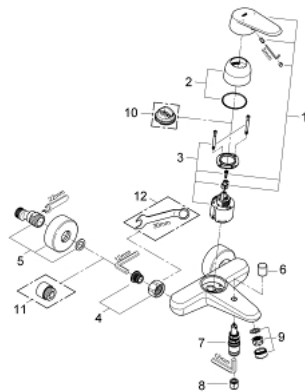

### DESCRIPTION DU PRODUIT

- Couleur: chromé
- montage mural
- GROHE SilkMove cartouche en céramique 46 mm
- GROHE LongLife finition durable
- limiteur de débit ajustable
- inverseur automatique bain/douche
- mousseur
- clapet anti-retour intégré dans le départ de douche 1/2"
- raccords muraux S
- protégé contre le retour d'eau

### PIÈCES DE RECHANGE, mars 2010 – now

- 1: Levier (Numéro de commande 46743000)
- 2: Capuchon (Numéro de commande 46427000)
- 3: Cartouche (Numéro de commande 46048000)
- 4: Ecrou chromé avec partie filetée (Numéro de commande 45044000)
- 5: Raccord S mural (Numéro de commande 12662000)
- 6: Bouton d'inverseur (Numéro de commande 64309000)
- 7: Mécanisme d'inverseur (Numéro de commande 65655000)
- 8: Clapet anti-retour (Numéro de commande 08565000)
- 9: Mousseur (Numéro de commande 13952000)
- 10: Limiteur de température (Numéro de commande 46308000)\*
- 11: Rallonge 3/4" 20 mm (Numéro de commande 0713000M)\*
- 12: clé spéciale (Numéro de commande 19377000)\*