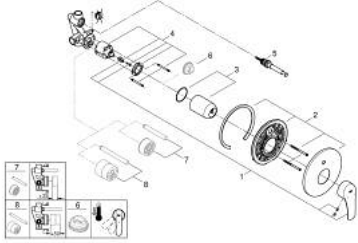

EUROSMART 33 305 003 خلاط البانيو المزود بمقبض فردي مقاس 1/2 بوصة

وصف المنتج

• اللون: كروم

• التركيب الجداري

• قلب سيراميك GROHE SilkMove 46 مم

• طلاء كروم GROHE LongLife

• شمسة GROHE QuickFix بتركيب مغطى

• set for final installation (19 450 003)

• rough-in set for wall mounted bath mixer

• محدد معدل تدفق قابل للتعديل

• محول آلي: حمام/دش

• الترس المعدني

• عازل الترس والعامود

• محدد درجة الحرارة الاختياري بالرقم المرجعي 46 308

EUROSMART 33 305 003 خلاط البانيو المزود بمقبض فردي مقاس 1/2 بوصة

الآن - 2019 وي لوي, قطع الغيار:

- 1: مقبض (48549000 رقم الطلب:-)
 - 2: غطاء مثقوب من المنتصف (46905000 رقم الطلب:-)
 - 3: غطاء (06874000 رقم الطلب:-)
 - 4: خرطوشة (46048000 رقم الطلب:-)
 - 5: محول (46737000 رقم الطلب:-)
 - 6: محدد درجة الحرارة* (46308000 رقم الطلب:-)
 - 7: طقم تطويلة* (46191000 رقم الطلب:-)
 - 8: طقم تطويلة* (46343000 رقم الطلب:-)
- * إكسسوارات اختيارية*