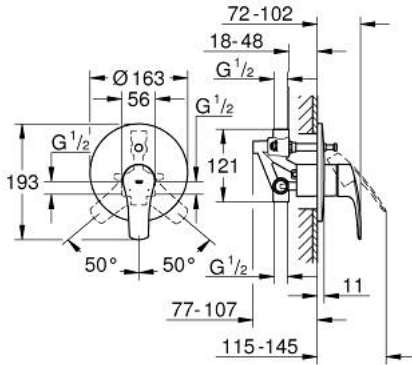

EUROSMART 33 305 003 خلاط البانيو المزود بمقبض فردي مقاس 1/2 بوصة

وصف المنتج

• اللون: كروم

• التركيب الجداري

• قلب سيراميك GROHE SilkMove 46 مم

• طلاء كروم GROHE LongLife

• شمسة GROHE QuickFix بتركيب مغطى

• set for final installation (19 450 003)

• rough-in set for wall mounted bath mixer

• محدد معدل تدفق قابل للتعديل

• محول آلي: حمام/دش

• الترس المعدني

• عازل الترس والعامود

• محدد درجة الحرارة الاختياري بالرقم المرجعي 46 308

EUROSMART 33 305 003 خلاط البانيو المزود بمقبض فردي مقاس 1/2 بوصة