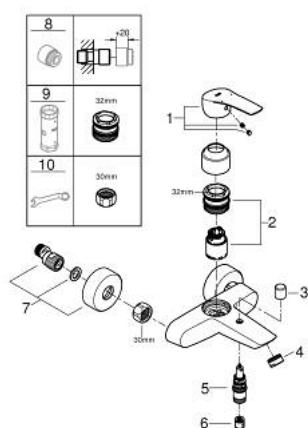

### DESCRIPTION DU PRODUIT

- Couleur: chromé
- montage mural
- GROHE SilkMove cartouche en céramique 35 mm
- limiteur de débit ajustable
- avec limiteur de température
- GROHE LongLife finition durable
- inverseur automatique bain/douche
- mousseur
- clapet anti-retour intégré dans le départ de douche 1/2"
- raccords muraux S
- rosaces métalliques
- protégé contre le retour d'eau
- gamme GROHE Professional

### PIÈCES DE RECHANGE, novembre 2021 – now

- 1: Levier (Numéro de commande 48550000)
- 2: Cartouche (Numéro de commande 46374000)
- 3: Bouton d'inverseur (Numéro de commande 64309000)
- 4: Brise-jet laminaire (Numéro de commande 13960000)
- 5: Mécanisme d'inverseur (Numéro de commande 65655000)
- 6: Clapet anti-retour (Numéro de commande 49086000)
- 7: Raccord S mural (Numéro de commande 12662000)
- 8: Rallonge 3/4" 20 mm (Numéro de commande 0713000M)\*
- 9: Clef (Numéro de commande 19332000)\*
- 10: clé spéciale (Numéro de commande 19377000)\*