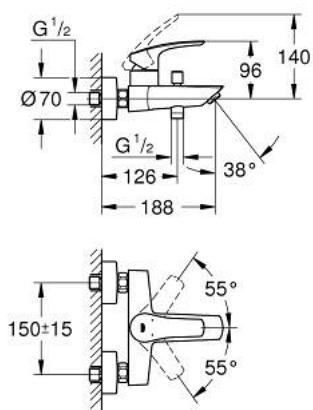

## 33 300 30F EUROSMART MITIGEUR MONOCOMMANDE 1/2" BAIN/DOUCHE

### DESCRIPTION DU PRODUIT

- Couleur: chromé
- montage mural
- GROHE SilkMove cartouche en céramique 35 mm
- limiteur de débit ajustable
- avec limiteur de température
- GROHE LongLife finition durable
- inverseur automatique bain/douche
- mousseur
- clapet anti-retour intégré dans le départ de douche 1/2"
- raccords muraux S
- rosaces métalliques
- protégé contre le retour d'eau
- gamme GROHE Professional

### PIÈCES DE RECHANGE, novembre 2021 – now

- 1: Levier (Numéro de commande 48550000)
- 2: Cartouche (Numéro de commande 46374000)
- 3: Bouton d'inverseur (Numéro de commande 64309000)
- 4: Brise-jet laminaire (Numéro de commande 13960000)
- 5: Mécanisme d'inverseur (Numéro de commande 65655000)
- 6: Clapet anti-retour (Numéro de commande 49086000)
- 7: Raccord S mural (Numéro de commande 12662000)
- 8: Rallonge 3/4" 20 mm (Numéro de commande 0713000M)\*
- 9: Clef (Numéro de commande 19332000)\*
- 10: clé spéciale (Numéro de commande 19377000)\*