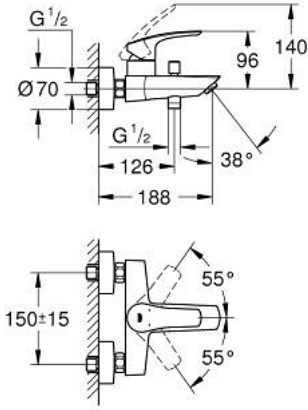

EUROSMART 33 300 243 F خلاط البانيو المزود بمقبض فردي مقاس 1/2 بوصة

وصف المنتج

• اللون: Matte Black

• مثبت على الجدار

• قلب سيراميك GROHE SilkMove 35 مم

• محدد معدل تدفق قابل للتعديل

• مع محدد درجة حرارة

• محول آلي: حمام/دش

• مرغي المياه

• صمام لارجعي مدمج في منفذ الدش بقياس 1/2 بوصة

• القارنات S

• شمسات جدارية معدنية

• محمي من التدفق العكسي

• professional edition

EUROSMART 33 300 243 F خلاط البانيو المزود بمقبض فردي مقاس 1/2 بوصة

الآن - 2024 ريانى، قطع الغيار

1: مقبض (رقم الطلب: 485502430)

2: خرطوشة (رقم الطلب: 46374000)

3: مقبض محول (رقم الطلب: 643092430)

4: وحدة استقامة تدفق (رقم الطلب: 139602430) Laminar

5: محول (رقم الطلب: 656552430)

6: صمام مانع للإرجاع (رقم الطلب: 49086000)

7: الوحدة (رقم الطلب: 126622430) S

8: تطويلة 3/4 بوصة، 20 ملم* (رقم الطلب: 0713000M)

9: موسع مقبض* (رقم الطلب: 19332000)

10: توسعة خاصة* (رقم الطلب: 19377000)

* إكسسوارات اختيارية