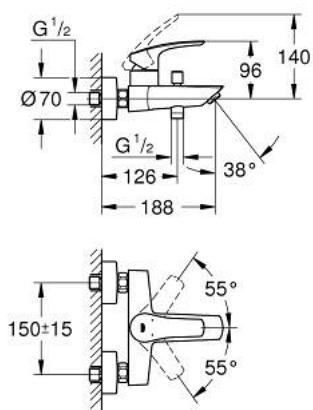

33 300 003 EUROSMART MITIGEUR MONOCOMMANDE 1/2" BAIN/DOUCHE

DESCRIPTION DU PRODUIT

- Couleur: chromé
- montage mural
- GROHE SilkMove cartouche en céramique 35 mm
- limiteur de débit ajustable
- avec limiteur de température
- GROHE LongLife finition durable
- inverseur automatique bain/douche
- mousseur
- clapet anti-retour intégré dans le départ de douche 1/2"
- raccords muraux S
- rosaces métalliques
- protégé contre le retour d'eau

33 300 003 EUROSMART MITIGEUR MONOCOMMANDE 1/2" BAIN/DOUCHE

PIÈCES DE RECHANGE, novembre 2021 – now

- 1: Levier (Numéro de commande 48550000)
- 2: Cartouche (Numéro de commande 46374000)
- 3: Bouton d'inverseur (Numéro de commande 64309000)
- 4: Mousseur (Numéro de commande 13941000)
- 5: Mécanisme d'inverseur (Numéro de commande 65655000)
- 6: Clapet anti-retour (Numéro de commande 08565000)
- 7: Raccord S mural (Numéro de commande 12662000)
- 8: Rallonge 3/4" 20 mm (Numéro de commande 0713000M)*
- 9: Clef (Numéro de commande 19332000)*
- 10: clé spéciale (Numéro de commande 19377000)*