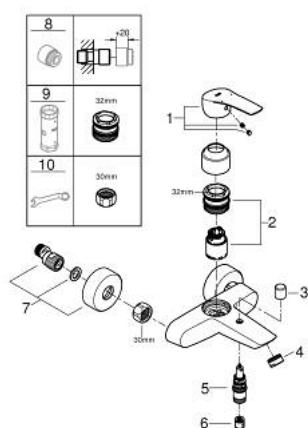

33 300 003 EUROSMART MITIGEUR MONOCOMMANDE 1/2" BAIN/DOUCHE

DESCRIPTION DU PRODUIT

- Couleur: chromé
- montage mural
- GROHE SilkMove cartouche en céramique 35 mm
- limiteur de débit ajustable
- avec limiteur de température
- GROHE LongLife finition durable
- inverseur automatique bain/douche
- mousseur
- clapet anti-retour intégré dans le départ de douche 1/2"
- raccords muraux S
- rosaces métalliques
- protégé contre le retour d'eau

33 300 003 EUROSMART MITIGEUR MONOCOMMANDE 1/2" BAIN/DOUCHE

PIÈCES DE RECHANGE, novembre 2021 – now

- 1: Levier (Numéro de commande 48550000)
- 2: Cartouche (Numéro de commande 46374000)
- 3: Bouton d'inverseur (Numéro de commande 64309000)
- 4: Mousseur (Numéro de commande 13941000)
- 5: Mécanisme d'inverseur (Numéro de commande 65655000)
- 6: Clapet anti-retour (Numéro de commande 08565000)
- 7: Raccord S mural (Numéro de commande 12662000)
- 8: Rallonge 3/4" 20 mm (Numéro de commande 0713000M)*
- 9: Clef (Numéro de commande 19332000)*
- 10: clé spéciale (Numéro de commande 19377000)*