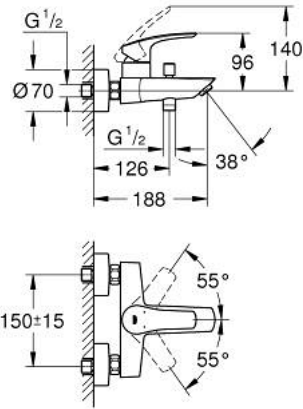

EUROSMART 33 300 003 خلاط البانيو المزود بمقبض فردي مقاس 1/2 بوصة

وصف المنتج

• اللون: كروم

• مثبت على الجدار

• قلب سيراميك GROHE SilkMove 35 مم

• محدد معدل تدفق قابل للتعديل

• مع محدد درجة حرارة

• طلاء كروم GROHE LongLife

• محول آلي: حمام/دش

• مرغي المياه

• صمام لا رجعي مدمج في منفذ الدش بقياس 1/2 بوصة

• القارنات S

• شمسات جدارية معدنية

• محمي من التدفق العكسي

## EUROSMART 33 300 003 خلاط البانيو المزود بمقبض فردي مقاس 1/2 بوصة

الآن - 2021 ريمفون, قطع الغيار

1: مقبض (48550000 رقم الطلب)

2: خرطوشة (46374000 رقم الطلب)

3: مقبض محول (64309000 رقم الطلب)

4: فلتر مياه (13941000 رقم الطلب)

5: محول (65655000 رقم الطلب)

6: صمام مانع للإرجاع (08565000 رقم الطلب)

7: الوحدة (12662000 رقم الطلب) S

8: تطويلة 3/4 بوصة، 20 ملم\* (0713000M رقم الطلب)

9: موسع مقبض\* (19332000 رقم الطلب)

10: توسعة خاصة\* (19377000 رقم الطلب)