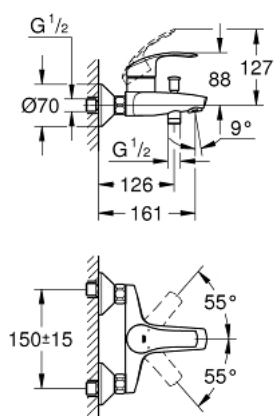

33 300 002 EUROSMART MITIGEUR MONOCOMMANDE 1/2" BAIN/DOUCHE

DESCRIPTION DU PRODUIT

- Couleur: chromé
- montage mural
- GROHE SilkMove cartouche en céramique 35 mm
- avec limiteur de température
- GROHE LongLife finition durable
- limiteur de débit ajustable
- inverseur automatique bain/douche
- mousseur
- clapet anti-retour intégré dans le départ de douche 1/2"
- raccords muraux S
- rosaces métalliques
- protégé contre le retour d'eau

33 300 002 EUROSMART MITIGEUR MONOCOMMANDE 1/2" BAIN/DOUCHE

PIÈCES DE RECHANGE, octobre 2013 – now

- 1: Levier (Numéro de commande 46898000)
 - 2: Capuchon (Numéro de commande 46899000)
 - 3: Cartouche (Numéro de commande 46374000)
 - 4: Bouton d'inverseur (Numéro de commande 65648000)
 - 5: Mécanisme d'inverseur (Numéro de commande 65655000)
 - 6: Clapet anti-retour (Numéro de commande 08565000)
 - 7: Mousseur (Numéro de commande 13952000)
 - 8: Eroue chromé avec partie fileté (Numéro de commande 45044000)
 - 9: Raccord S mural (Numéro de commande 12075000)
 - 9.1: Joint (Numéro de commande 0138600M)
 - 9.2: Rosace (Numéro de commande 0221000M)
 - 10: Rallonge 3/4" 20 mm (Numéro de commande 0713000M)*
 - 11: Clef (Numéro de commande 19332000)*
 - 12: clé spéciale (Numéro de commande 19377000)*
- * Accessoires en option