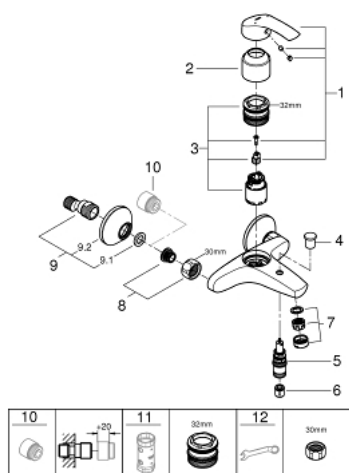

33 300 002 EUROSMART MITIGEUR MONOCOMMANDE 1/2" BAIN/DOUCHE

DESCRIPTION DU PRODUIT

- Couleur: chromé
- montage mural
- GROHE SilkMove cartouche en céramique 35 mm
- avec limiteur de température
- GROHE LongLife finition durable
- limiteur de débit ajustable
- inverseur automatique bain/douche
- mousseur
- clapet anti-retour intégré dans le départ de douche 1/2"
- raccords muraux S
- rosaces métalliques
- protégé contre le retour d'eau

33 300 002 EUROSMART MITIGEUR MONOCOMMANDE 1/2" BAIN/DOUCHE

PIÈCES DE RECHANGE, octobre 2013 – now

- 1: Levier (Numéro de commande 46898000)
 - 2: Capuchon (Numéro de commande 46899000)
 - 3: Cartouche (Numéro de commande 46374000)
 - 4: Bouton d'inverseur (Numéro de commande 65648000)
 - 5: Mécanisme d'inverseur (Numéro de commande 65655000)
 - 6: Clapet anti-retour (Numéro de commande 08565000)
 - 7: Mousseur (Numéro de commande 13952000)
 - 8: Eroue chromé avec partie fileté (Numéro de commande 45044000)
 - 9: Raccord S mural (Numéro de commande 12075000)
 - 9.1: Joint (Numéro de commande 0138600M)
 - 9.2: Rosace (Numéro de commande 0221000M)
 - 10: Rallonge 3/4" 20 mm (Numéro de commande 0713000M)*
 - 11: Clef (Numéro de commande 19332000)*
 - 12: clé spéciale (Numéro de commande 19377000)*
- * Accessoires en option