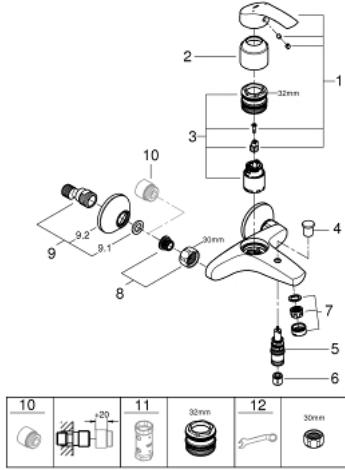

• محول آلي: حمام/دش

• مرغي المياه

• صمام لا رجعي مدمج في منفذ الدش بقياس 1/2 بوصة

• القارنات S

• شمسات جدارية معدنية

• محمي من التدفق العكسي

EUROSMART 33 300 002 خلاط البانيو المزود بمقبض فردي مقاس 1/2 بوصة

الآن - 2013 ربوتكأ، قِطعُ الغيار:

1: مقبض (46898000 رقم الطلب):

2: غطاء (46899000 رقم الطلب):

3: خرطوشة (46374000 رقم الطلب):

4: مقبض محول (65648000 رقم الطلب):

5: محول (65655000 رقم الطلب):

6: صمام مانع للإرجاع (08565000 رقم الطلب):

7: فلتر مياه (13952000 رقم الطلب):

8: وصلة مسمار 1/2 بوصة (45044000 رقم الطلب):

9: الوحدة (12075000 رقم الطلب):

9.1: عازل (0138600M رقم الطلب):

9.2: غطاء مثقوب من المنتصف (0221000M رقم الطلب):

10: تطويلة 3/4 بوصة، 20 ملم* (0713000M رقم الطلب):