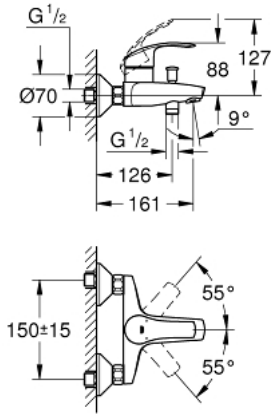

EUROSMART 33 300 002 خلاط البانيو المزود بمقبض فردي مقاس 1/2 بوصة

وصف المنتج

• اللون: كروم

• مثبت على الجدار

• قلب سيراميك GROHE SilkMove 35 مم

• مع محدد درجة حرارة

• طلاء كروم GROHE LongLife

• محدد معدل تدفق قابل للتعديل

• محول آلي: حمام/دش

• مرغي المياه

• صمام لا رجعي مدمج في منفذ الدش بقياس 1/2 بوصة

• القارنات S

• شمسات جدارية معدنية

• محمي من التدفق العكسي

EUROSMART 33 300 002 خلاط البانيو المزود بمقبض فردي مقاس 1/2 بوصة

الآن - 2013 ربوتكأ، قِطعُ الغيار:

1: مقبض (46898000 رقم الطلب):

2: غطاء (46899000 رقم الطلب):

3: خرطوشة (46374000 رقم الطلب):

4: مقبض محول (65648000 رقم الطلب):

5: محول (65655000 رقم الطلب):

6: صمام مانع للإرجاع (08565000 رقم الطلب):

7: فلتر مياه (13952000 رقم الطلب):

8: وصلة مسمار 1/2 بوصة (45044000 رقم الطلب):

9: الوحدة (12075000 رقم الطلب):

9.1: عازل (0138600M رقم الطلب):

9.2: غطاء مثقوب من المنتصف (0221000M رقم الطلب):

10: تطويلة 3/4 بوصة، 20 ملم* (0713000M رقم الطلب):