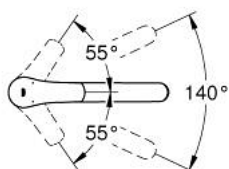

33 281 DC3 EUROSMART MITIGEUR MONOCOMMANDE 1/2" ÉVIER

DESCRIPTION DU PRODUIT

- Couleur: supersteel
- bec bas
- finition GROHE LongLife
- GROHE SilkMove cartouche en céramique 35 mm
- limiteur de débit ajustable
- bec moulé pivotant
- zone de rotation 140°
- conduit d'eau sans plomb ni nickel
- mousseur avec fente, pour un remplacement sans outil
- flexibles de raccordement souples
- set de fixation métal
- débit maximum à 3 bars : 11 l/min
- gamme GROHE Professional

33 281 DC3 EUROSART MITIGEUR MONOCOMMANDE 1/2" ÉVIER

PIÈCES DE RECHANGE, juin 2022 – now

- 1: Levier (Numéro de commande 48530DC0)
- 2: Capuchon (Numéro de commande 46492DC0)
- 3: Anneau à visser (Numéro de commande 46815000)
- 4: Cartouche (Numéro de commande 46374000)
- 5: Brise-jet (Numéro de commande 48356000)
- 6: Fixation M30x1,5 (Numéro de commande 48384000)
- 7: Plaque de renfort (Numéro de commande 05334000)
- 8: Clef (Numéro de commande 19332000)*