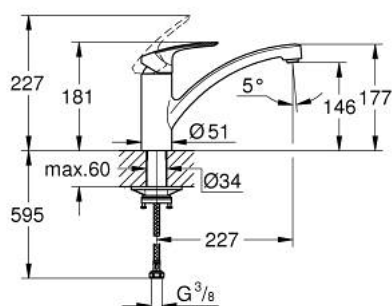

33 281 DC3 EUROSMART MITIGEUR MONOCOMMANDE 1/2" ÉVIER

DESCRIPTION DU PRODUIT

- Couleur: supersteel
- bec bas
- finition GROHE LongLife
- GROHE SilkMove cartouche en céramique 35 mm
- limiteur de débit ajustable
- bec moulé pivotant
- zone de rotation 140°
- conduit d'eau sans plomb ni nickel
- mousseur avec fente, pour un remplacement sans outil
- flexibles de raccordement souples
- set de fixation métal
- débit maximum à 3 bars : 11 l/min
- gamme GROHE Professional

33 281 DC3 EUROSART MITIGEUR MONOCOMMANDE 1/2" ÉVIER

PIÈCES DE RECHANGE, juin 2022 – now

- 1: Levier (Numéro de commande 48530DC0)
- 2: Capuchon (Numéro de commande 46492DC0)
- 3: Anneau à visser (Numéro de commande 46815000)
- 4: Cartouche (Numéro de commande 46374000)
- 5: Brise-jet (Numéro de commande 48356000)
- 6: Fixation M30x1,5 (Numéro de commande 48384000)
- 7: Plaque de renfort (Numéro de commande 05334000)
- 8: Clef (Numéro de commande 19332000)*