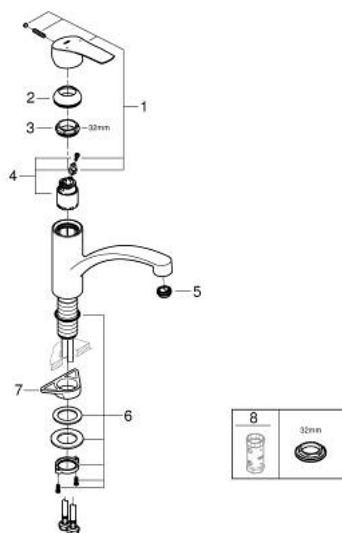

33 281 DC3 EUROSMART MITIGEUR MONOCOMMANDE 1/2" ÉVIER

DESCRIPTION DU PRODUIT

- Couleur: supersteel
- bec bas
- finition GROHE LongLife
- GROHE SilkMove cartouche en céramique 35 mm
- limiteur de débit ajustable
- bec moulé pivotant
- zone de rotation 140°
- conduit d'eau sans plomb ni nickel
- mousseur avec fente, pour un remplacement sans outil
- flexibles de raccordement souples
- set de fixation métal
- débit maximum à 3 bars : 11 l/min
- gamme GROHE Professional

33 281 DC3 EUROSART MITIGEUR MONOCOMMANDE 1/2" ÉVIER

PIÈCES DE RECHANGE, juin 2022 – now

- 1: Levier (Numéro de commande 48530DC0)
- 2: Capuchon (Numéro de commande 46492DC0)
- 3: Anneau à visser (Numéro de commande 46815000)
- 4: Cartouche (Numéro de commande 46374000)
- 5: Brise-jet (Numéro de commande 48356000)
- 6: Fixation M30x1,5 (Numéro de commande 48384000)
- 7: Plaque de renfort (Numéro de commande 05334000)
- 8: Clef (Numéro de commande 19332000)*