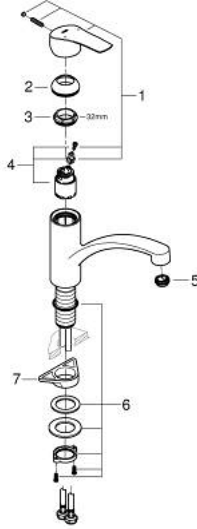

EUROSMART 33 281 DC3 خلاط مطبخ بمقبض فردي بقياس 1/2 بوصة

وصف المنتج

• اللون: supersteel

• صنوبر منخفض

• طلاء GROHE LongLife

• قلب سيراميك GROHE SilkMove 35 مم

• محدد معدل تدفق قابل للتعديل

• صنوبر قالب قابل للدوران

• منطقة الدوران 140 درجة

• مسارات الماء الداخلية المعزولة - من دون رصاص ونيكل

• مرغي مياه بفتحة وتدنية للاستبدال بدون أدوات

• flexible connection hoses 3/8"

• maximum flow rate (at 3 bar): 11 l/min

• professional edition

EUROSMART 33 281 DC3 خلاط مطبخ بمقبض فردي بقياس 1/2 بوصة

الآن - 2022 وينوي, قطع الغيار:

1: مقبض (48530DC0 رقم الطلب):

2: غطاء (46492DC0 رقم الطلب):

3: حلقة مسمار (46815000 رقم الطلب):

4: خرطوشة (46374000 رقم الطلب):

5: محافظ على استقامة التدفق (48356000 رقم الطلب):

6: تجميع مثبت ساق (48384000 رقم الطلب):

7: لوحة الدعم (05334000 رقم الطلب):

8: موسع مقبس* (19332000 رقم الطلب):

* إكسسوارات اختيارية*