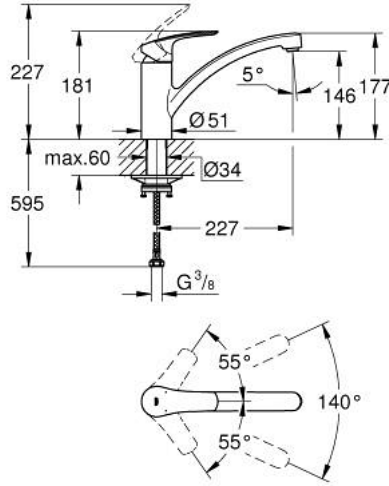

EUROSMART 33 281 DC3 خلاط مطبخ بمقبض فردي بقياس 1/2 بوصة

وصف المنتج

• اللون: supersteel

• صنوبر منخفض

• طلاء GROHE LongLife

• قلب سيراميك GROHE SilkMove 35 مم

• محدد معدل تدفق قابل للتعديل

• صنوبر قالب قابل للدوران

• منطقة الدوران 140 درجة

• مسارات الماء الداخلية المعزولة - من دون رصاص ونيكل

• مرغي مياه بفتحة وتدنية للاستبدال بدون أدوات

• flexible connection hoses 3/8"

• maximum flow rate (at 3 bar): 11 l/min

• professional edition

EUROSMART 33 281 DC3 خلاط مطبخ بمقبض فردي بقياس 1/2 بوصة

الآن - 2022 وينوي, قطع الغيار:

1: مقبض (48530DC0 رقم الطلب):

2: غطاء (46492DC0 رقم الطلب):

3: حلقة مسمار (46815000 رقم الطلب):

4: خرطوشة (46374000 رقم الطلب):