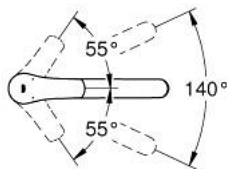

33 281 30E EUROSMART MITIGEUR MONOCOMMANDE 1/2" ÉVIER

DESCRIPTION DU PRODUIT

- Couleur: chromé
- bec bas
- GROHE LongLife finition durable
- GROHE SilkMove cartouche en céramique 35 mm
- limiteur de température intégré
- limiteur de débit ajustable
- bec moulé pivotant
- zone de rotation 140°
- conduit d'eau sans plomb ni nickel
- GROHE EcoJoy économie d'eau
- flexibles de raccordement souples
- set de fixation métal
- débit maximum à 3 bars : 5 l/min
- gamme GROHE Professional

33 281 30E EUROSMART MITIGEUR MONOCOMMANDE 1/2" ÉVIER

PIÈCES DE RECHANGE, juin 2022 – now

- 1: Levier (Numéro de commande 48530000)
- 2: Capuchon (Numéro de commande 46492000)
- 3: Anneau à visser (Numéro de commande 46815000)
- 4: Cartouche (Numéro de commande 46374000)
- 5: Brise-jet (Numéro de commande 48377000)
- 6: Fixation M30x1,5 (Numéro de commande 48384000)
- 7: Plaque de renfort (Numéro de commande 05334000)
- 8: Clef (Numéro de commande 19332000)*