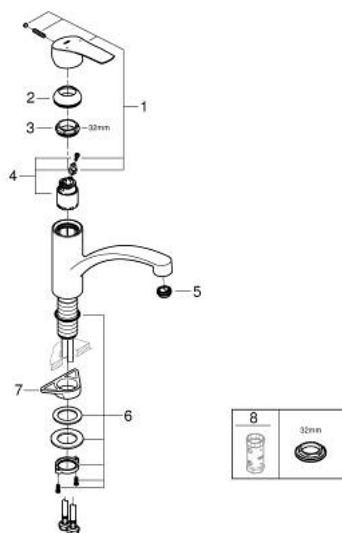

33 281 30E EUROSMART MITIGEUR MONOCOMMANDE 1/2" ÉVIER

DESCRIPTION DU PRODUIT

- Couleur: chromé
- bec bas
- GROHE LongLife finition durable
- GROHE SilkMove cartouche en céramique 35 mm
- limiteur de température intégré
- limiteur de débit ajustable
- bec moulé pivotant
- zone de rotation 140°
- conduit d'eau sans plomb ni nickel
- GROHE EcoJoy économie d'eau
- flexibles de raccordement souples
- set de fixation métal
- débit maximum à 3 bars : 5 l/min
- gamme GROHE Professional

33 281 30E EUROSMART MITIGEUR MONOCOMMANDE 1/2" ÉVIER

PIÈCES DE RECHANGE, juin 2022 – now

- 1: Levier (Numéro de commande 48530000)
- 2: Capuchon (Numéro de commande 46492000)
- 3: Anneau à visser (Numéro de commande 46815000)
- 4: Cartouche (Numéro de commande 46374000)
- 5: Brise-jet (Numéro de commande 48377000)
- 6: Fixation M30x1,5 (Numéro de commande 48384000)
- 7: Plaque de renfort (Numéro de commande 05334000)
- 8: Clef (Numéro de commande 19332000)*