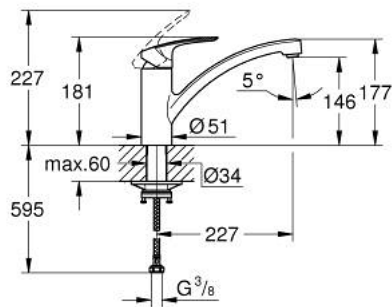

33 281 30E EUROSMART MITIGEUR MONOCOMMANDE 1/2" ÉVIER

DESCRIPTION DU PRODUIT

- Couleur: chromé
- bec bas
- GROHE LongLife finition durable
- GROHE SilkMove cartouche en céramique 35 mm
- limiteur de température intégré
- limiteur de débit ajustable
- bec moulé pivotant
- zone de rotation 140°
- conduit d'eau sans plomb ni nickel
- GROHE EcoJoy économie d'eau
- flexibles de raccordement souples
- set de fixation métal
- débit maximum à 3 bars : 5 l/min
- gamme GROHE Professional

33 281 30E EUROSMART MITIGEUR MONOCOMMANDE 1/2" ÉVIER

PIÈCES DE RECHANGE, juin 2022 – now

- 1: Levier (Numéro de commande 48530000)
- 2: Capuchon (Numéro de commande 46492000)
- 3: Anneau à visser (Numéro de commande 46815000)
- 4: Cartouche (Numéro de commande 46374000)
- 5: Brise-jet (Numéro de commande 48377000)
- 6: Fixation M30x1,5 (Numéro de commande 48384000)
- 7: Plaque de renfort (Numéro de commande 05334000)
- 8: Clef (Numéro de commande 19332000)*