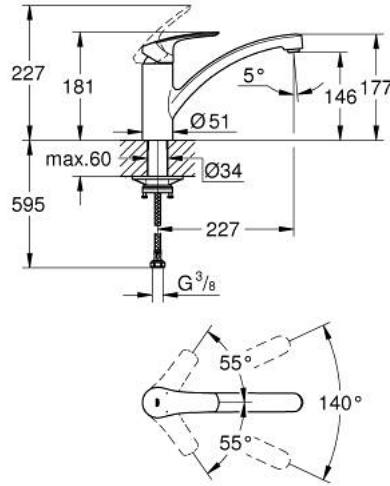

EUROSMART 33 281 30E خلاط مطبخ بمقبض فردي بقياس 1/2 بوصة

وصف المنتج

• اللون: كروم

• صنوبر منخفض

• طلاء كروم GROHE LongLife

• قلب سيراميك GROHE SilkMove 35 مم

• محدد درجة حرارة مدمج

• محدد معدل تدفق قابل للتعديل

• صنوبر قالب قابل للدوران

• منطقة الدوران 140 درجة

• مسارات الماء الداخلية المعزولة - من دون رصاص ونيكل

• تقنية GROHE EcoJoy لمياه أقل وتدفق ممتاز

• flexible connection hoses 3/8"

• maximum flow rate (at 3 bar): 5 l/min

• professional edition

EUROSMART 33 281 30E خلاط مطبخ بمقبض فردي بقياس 1/2 بوصة

الآن - 2022 وينوي, قطع الغيار:

1: مقبض (رقم الطلب: 48530000)

2: غطاء (رقم الطلب: 46492000)

3: حلقة مسمار (رقم الطلب: 46815000)