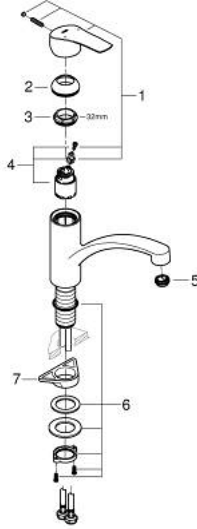

EUROSMART 33 281 30E خلاط مطبخ بمقبض فردي بقياس 1/2 بوصة

وصف المنتج

• اللون: كروم

• صنوبر منخفض

• طلاء كروم GROHE LongLife

• قلب سيراميك GROHE SilkMove 35 مم

• محدد درجة حرارة مدمج

• محدد معدل تدفق قابل للتعديل

• صنوبر قالب قابل للدوران

• منطقة الدوران 140 درجة

• مسارات الماء الداخلية المعزولة - من دون رصاص ونيكل

• تقنية GROHE EcoJoy لمياه أقل وتدفق ممتاز

• flexible connection hoses 3/8"

• maximum flow rate (at 3 bar): 5 l/min

• professional edition

EUROSMART 33 281 30E خلاط مطبخ بمقبض فردي بقياس 1/2 بوصة

الآن - 2022 وينوي, قطع الغيار:

1: مقبض (رقم الطلب: 48530000)

2: غطاء (رقم الطلب: 46492000)

3: حلقة مسمار (رقم الطلب: 46815000)

4: خرطوشة (رقم الطلب: 46374000)

5: محافظ على استقامة التدفق (رقم الطلب: 48377000)

6: تجميع مثبت ساق (رقم الطلب: 48384000)

7: لوحة الدعم (رقم الطلب: 05334000)

8: موسع مقبس* (رقم الطلب: 19332000)

* إكسسوارات اختيارية*