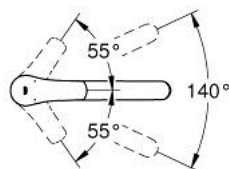

33 281 30D EUROSMART MITIGEUR MONOCOMMANDE 1/2" ÉVIER

DESCRIPTION DU PRODUIT

- Couleur: chromé
- bec bas
- GROHE LongLife finition durable
- GROHE SilkMove cartouche en céramique 35 mm
- limiteur de température intégré
- limiteur de débit ajustable
- bec moulé pivotant
- zone de rotation 140°
- conduit d'eau sans plomb ni nickel
- mousseur avec fente, pour un remplacement sans outil
- flexibles de raccordement souples
- set de fixation métal
- débit maximum à 3 bars : 5 l/min
- gamme GROHE Professional

33 281 30D EUROSMART MITIGEUR MONOCOMMANDE 1/2" ÉVIER

PIÈCES DE RECHANGE, juin 2022 – now

- 1: Levier (Numéro de commande 48530000)
- 2: Capuchon (Numéro de commande 46492000)
- 3: Anneau à visser (Numéro de commande 46815000)
- 4: Cartouche (Numéro de commande 46374000)
- 5: Brise-jet (Numéro de commande 48377000)
- 6: Fixation M30x1,5 (Numéro de commande 48384000)
- 7: Plaque de renfort (Numéro de commande 05334000)
- 8: Clef (Numéro de commande 19332000)*