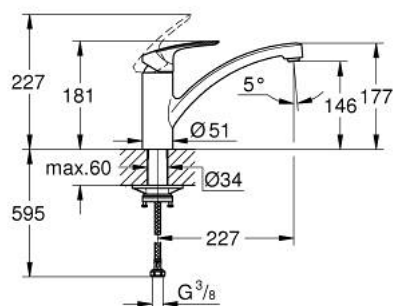

33 281 30D EUROSMART MITIGEUR MONOCOMMANDE 1/2" ÉVIER

DESCRIPTION DU PRODUIT

- Couleur: chromé
- bec bas
- GROHE LongLife finition durable
- GROHE SilkMove cartouche en céramique 35 mm
- limiteur de température intégré
- limiteur de débit ajustable
- bec moulé pivotant
- zone de rotation 140°
- conduit d'eau sans plomb ni nickel
- mousseur avec fente, pour un remplacement sans outil
- flexibles de raccordement souples
- set de fixation métal
- débit maximum à 3 bars : 5 l/min
- gamme GROHE Professional

33 281 30D EUROSMART MITIGEUR MONOCOMMANDE 1/2" ÉVIER

PIÈCES DE RECHANGE, juin 2022 – now

- 1: Levier (Numéro de commande 48530000)
- 2: Capuchon (Numéro de commande 46492000)
- 3: Anneau à visser (Numéro de commande 46815000)
- 4: Cartouche (Numéro de commande 46374000)
- 5: Brise-jet (Numéro de commande 48377000)
- 6: Fixation M30x1,5 (Numéro de commande 48384000)
- 7: Plaque de renfort (Numéro de commande 05334000)
- 8: Clef (Numéro de commande 19332000)*