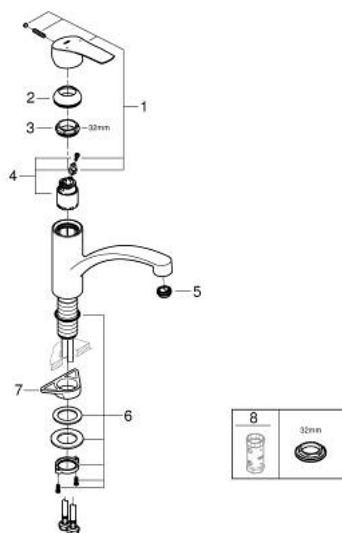

33 281 30D EUROSMART MITIGEUR MONOCOMMANDE 1/2" ÉVIER

DESCRIPTION DU PRODUIT

- Couleur: chromé
- bec bas
- GROHE LongLife finition durable
- GROHE SilkMove cartouche en céramique 35 mm
- limiteur de température intégré
- limiteur de débit ajustable
- bec moulé pivotant
- zone de rotation 140°
- conduit d'eau sans plomb ni nickel
- mousseur avec fente, pour un remplacement sans outil
- flexibles de raccordement souples
- set de fixation métal
- débit maximum à 3 bars : 5 l/min
- gamme GROHE Professional

33 281 30D EUROSMART MITIGEUR MONOCOMMANDE 1/2" ÉVIER

PIÈCES DE RECHANGE, juin 2022 – now

- 1: Levier (Numéro de commande 48530000)
- 2: Capuchon (Numéro de commande 46492000)
- 3: Anneau à visser (Numéro de commande 46815000)
- 4: Cartouche (Numéro de commande 46374000)
- 5: Brise-jet (Numéro de commande 48377000)
- 6: Fixation M30x1,5 (Numéro de commande 48384000)
- 7: Plaque de renfort (Numéro de commande 05334000)
- 8: Clef (Numéro de commande 19332000)*